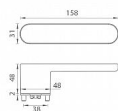

GK - AVUS ONE smart2lock WC RE kašmír šedá

» DVERNÉ KOVANIA » INTERIÉROVÉ » Rozetové okrúhle

smart2lock
11.2021.01.04

smart2lock

EAN 4250214650041

Značka MP

Kód produktu 03751-1390

Rozetová klika na interiérové dvere s obdĺnikovou rozetou je vyrobená z materiálov vysokej kvality - zamak a je povrchovo upravená. Rozeta pod kliku má rozmery 48 mm x 31 mm a tloušťku 2 mm. Samotná rozeta je súčasťou designu kliky.

Klika ze série Smart2lock má integrovanou inteligentnú technológiu uzamykania priamo v klicke, takže není potreba rozety s mechanickým kľúčom.

Klika je výjimečná svým nadčasovým designom a vysokou kvalitou.

Mechanismus kliky obsahuje vratnú pružinu. Výstupky na rozete zabraňujú jej protáčeniu a šrouby na prošroubovanie pres celú šírku dverí zaručia pevnejší a stabilnejší uchycenie kovania.

Upozornění:

Standardně je kování dodávané se šrouby a čtyřhranem (8x8 mm) pro tloušťku dveří od 38 do 45 mm.

U klik s funkcií Smart2lock je potreba uviesť, zda má byť uzamykanie na kľice pravé (označujeme Re) alebo na kľice levé (označujeme Li).

Dostupnosť na hlavnom sklade: u dodávateľa
Dostupné množstvo u dodávateľa: sklad dodávateľa

Parametry

Ďalšie vlastnosti FAST LOCK

Značka MP

Farba Antracit