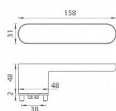

GK - AVUS ONE smart2lock WC Re velvet sivá

» DVERNÉ KOVANIA » INTERIÉROVÉ » Rozetové okrúhle

smart2lock
by GRIFFWERK

EAN 4250214624851

Značka MP

Kód produktu 03751-1402

Rozetová klika na interiérové dvere s obdĺnikovou rozetou je vyrobená z materiálov vysoké kvality - zamak a je povrchovú upravená. Rozeta pod kliku má rozmery 48 mm x 31 mm a tloušťku 2 mm. Samotná rozeta je súčasťou designu kliky.

Mechanismus kliky obsahuje vratnou pružinu. Výstupky na rozetě zabraňují jejímu protáčení a šrouby na prošroubování přes celou šířku dveří zaručí pevnější a stabilnější uchycení kování.

Upozornění:

Standardně je kování dodávané se šrouby a čtyřhranem (8x8 mm) pro tloušťku dveří od 38 do 45 mm.