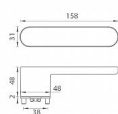

# GK - AVUS ONE smart2lock WC Re velvet sivá

» DVERNÉ KOVANIA » INTERIÉROVÉ » Rozetové okrúhle

**smart2lock**  
by GRIFFWERK

EAN 4250214624851

Značka MP

Kód produktu 03751-1402

Rozetová klika na interiérové dvere s obdĺnikovou rozetou je vyrobená z materiálov vysoké kvality - zamak a je povrchovo upravená. Rozeta pod kliku má rozmery 48 mm x 31 mm a tloušťku 2 mm. Samotná rozeta je súčasťou designu kliky.

Mechanismus kliky obsahuje vratnou pružinu. Výstupky na rozetě zabraňují jejímu protáčení a šrouby na prošroubování přes celou šířku dveří zaručí pevnější a stabilnější uchycení kování.

## Upozornění:

Standardně je kování dodávané se šrouby a čtyřhranem (8x8 mm) pro tloušťku dveří od 38 do 45 mm.

U klik s funkcí Smart2lock je potřeba uvést, zda má být uzamykání na klice pravé (označujeme Re) nebo na klice levé (označujeme Li).