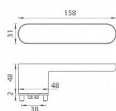

GK - AVUS ONE smart2lock WC Re velvet sivá

» DVERNÉ KOVANIA » INTERIÉROVÉ » Rozetové okrúhle

smart2lock
by GRIFFWERK

EAN 4250214624851

Značka MP

Kód produktu 03751-1402

Rozetová klika na interiérové dvere s obdĺnikovou rozetou je vyrobená z materiálov vysoké kvality - zamak a je povrchovo upravená. Rozeta pod kliku má rozmery 48 mm x 31 mm a tloušťku 2 mm. Samotná rozeta je súčasťou designu kliky.

Mechanismus kliky obsahuje vratnou pružinu. Výstupky na rozetě zabraňují jejímu protáčení a šrouby na prošroubování přes celou šířku dveří zaručí pevnější a stabilnější uchycení kování.

Upozornění:

Standardně je kování dodávané se šrouby a čtyřhranem (8x8 mm) pro tloušťku dveří od 38 do 45 mm.