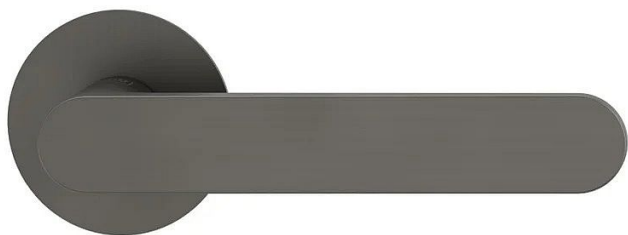

# GK - AVUS PIATTA S R OS kašmír sivá bez spodných rozet

» DVERNÉ KOVANIA » INTERIÉROVÉ » Rozetové okrúhle

EAN	4250214626817
Značka	MP
Kód produktu	03751-1416

Rozetová klika na interiérové dvere s kulatou rozetou je vyrobená z vysoce kvalitnej nerezavějící oceli, známé jako nerez a je povrchově upravená. Rozeta má průměr 54 mm a tloušťku 2 mm.

Klika ze série Smart2lock má integrovanou inteligentní technologii uzamykání přímo v klice, takže nejsou potřeba rozety s mechanickým klíčem.

Klika je výjimečná svým nadčasovým designem a vysokou kvalitou.

Mechanismus kliky obsahuje vratnou pružinu. Výstupky na rozetě zabraňují jejímu protáčení a šrouby na prošroubování přes celou šířku dveří zaručí pevnější a stabilnější uchycení kování.

#### Upozornění:

Standardně je kování dodávané se šrouby a čtyřhranem (8 x 8 mm) pro tloušťku dveří 38 - 45 mm.

U klik s funkcí Smart2lock je potřeba uvést, zda má být uzamykání na klice pravé (označujeme Re) nebo na klice levé (označujeme Li).