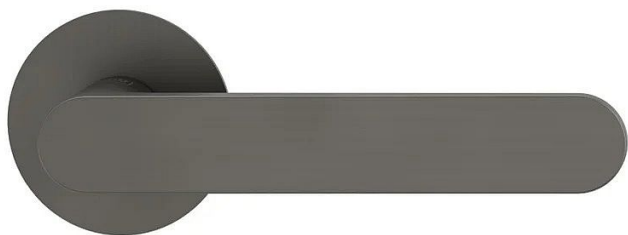

GK - AVUS PIATTA S R OS kašmír sivá bez spodných rozet

» DVERNÉ KOVANIA » INTERIÉROVÉ » Rozetové okrúhle

EAN	4250214626817
Značka	MP
Kód produktu	03751-1416

Rozetová klika na interiérové dvere s kulatou rozetou je vyrobená z vysoce kvalitnej nerezavějící oceli, známé jako nerez a je povrchově upravená. Rozeta má průměr 54 mm a tloušťku 2 mm.

Klika ze série Smart2lock má integrovanou inteligentní technologii uzamykání přímo v klice, takže nejsou potřeba rozety s mechanickým klíčem.

Klika je výjimečná svým nadčasovým designem a vysokou kvalitou.

Mechanismus kliky obsahuje vratnou pružinu. Výstupky na rozetě zabraňují jejímu protáčení a šrouby na prošroubování přes celou šířku dveří zaručí pevnější a stabilnější uchycení kování.

Upozornění:

Standardně je kování dodávané se šrouby a čtyřhranem (8 x 8 mm) pro tloušťku dveří 38 - 45 mm.