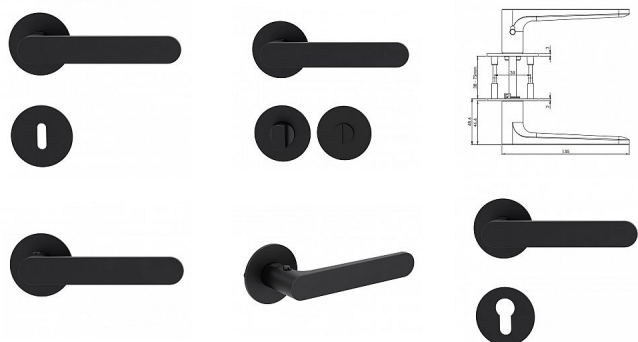

GK - AVUS PIATTA S R OS rozetové kovanie grafit čierna

» DVERNÉ KOVANIA » INTERIÉROVÉ » Rozetové okrúhle

Značka	MP
Kód produktu	MP03751-1404

Rozetová klika na interiérové dvere s kulatou rozetou je vyrobená z vysoce kvalitnej nerezavějící oceli, známé jako nerez a je povrchově upravená. Rozeta má průměr 54 mm a tloušťku 2 mm.

Klika ze série Smart2lock má integrovanou inteligentní technologii uzamykání přímo v klice, takže nejsou potřeba rozety s mechanickým klíčem.

Klika je výjimečná svým nadčasovým designem a vysokou kvalitou.

Mechanismus kliky obsahuje vratnou pružinu. Výstupky na rozetě zabraňují jejímu protáčení a šrouby na prošroubování přes celou šířku dveří zaručí pevnější a stabilnější uchycení kování.

Upozornění:

Standardně je kování dodávané se šrouby a čtyřhranem (8 x 8 mm) pro tloušťku dveří 38 - 45 mm.