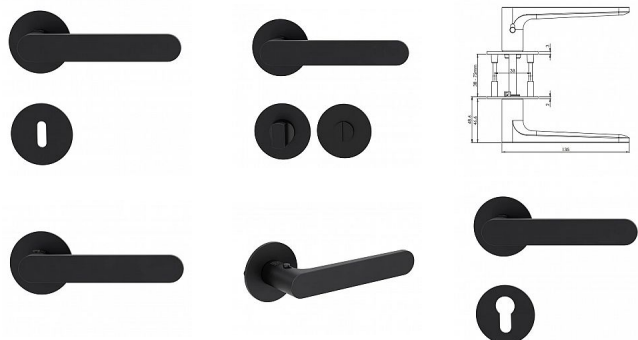

# GK - AVUS PIATTA S R OS rozetové kovanie grafit čierna

» DVERNÉ KOVANIA » INTERIÉROVÉ » Rozetové okrúhle

Značka	MP
Kód produktu	MP03751-1404

Rozetová klika na interiérové dvere s kulatou rozetou je vyrobená z vysoce kvalitnej nerezavějící oceli, známé jako nerez a je povrchově upravená. Rozeta má průměr 54 mm a tloušťku 2 mm.

Klika ze série Smart2lock má integrovanou inteligentní technologii uzamykání přímo v klice, takže nejsou potřeba rozety s mechanickým klíčem.

Klika je výjimečná svým nadčasovým designem a vysokou kvalitou.

Mechanismus kliky obsahuje vratnou pružinu. Výstupky na rozetě zabraňují jejímu protáčení a šrouby na prošroubování přes celou šířku dveří zaručí pevnější a stabilnější uchycení kování.

#### Upozornění:

Standardně je kování dodávané se šrouby a čtyřhranem (8 x 8 mm) pro tloušťku dveří 38 - 45 mm.

U klik s funkcí Smart2lock je potřeba uvést, zda má být uzamykání na klice pravé (označujeme Re) nebo na klice levé (označujeme Li).označujeme Li).