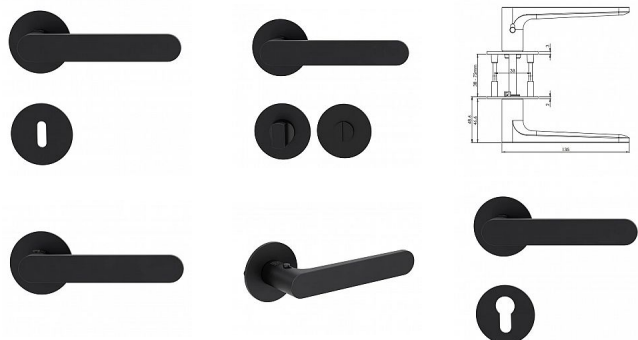

GK - AVUS PIATTA S R OS rozetové kovanie grafit čierna

» DVERNÉ KOVANIA » INTERIÉROVÉ » Rozetové okrúhle

Značka	MP
Kód produktu	MP03751-1404

Rozetová klika na interiérové dvere s kulatou rozetou je vyrobená z vysoce kvalitnej nerezavějící oceli, známé jako nerez a je povrchově upravená. Rozeta má průměr 54 mm a tloušťku 2 mm.

Klika ze série Smart2lock má integrovanou inteligentní technologii uzamykání přímo v klice, takže nejsou potřeba rozety s mechanickým klíčem.

Klika je výjimečná svým nadčasovým designem a vysokou kvalitou.

Mechanismus kliky obsahuje vratnou pružinu. Výstupky na rozetě zabraňují jejímu protáčení a šrouby na prošroubování přes celou šířku dveří zaručí pevnější a stabilnější uchycení kování.

Upozornění:

Standardně je kování dodávané se šrouby a čtyřhranem (8 x 8 mm) pro tloušťku dveří 38 - 45 mm.