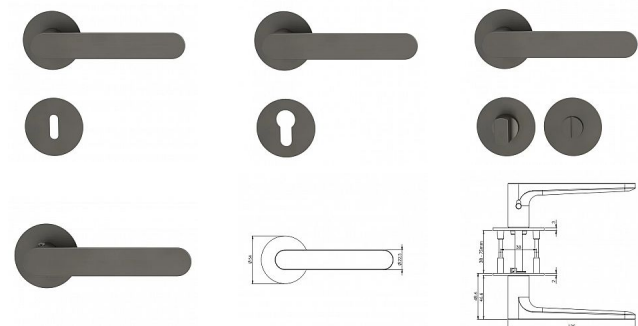

GK - AVUS PIATTA S R OS rozetové kovanie kašmír šedá

» DVERNÉ KOVANIA » INTERIÉROVÉ » Rozetové okrúhle

Značka **MP**
Kód produktu **MP03751-1416**

smart2lock

Smart2lock

Rozetová klika na interiérové dvere s kulatou rozetou je vyrobená z vysoce kvalitnej nerezavějící oceli, známé jako nerez a je povrchově upravená. Rozeta má průměr 54 mm a tloušťku 2 mm.

Klika ze série Smart2lock má integrovanou inteligentní technologii uzamykání přímo v klice, takže nejsou potřeba rozety s mechanickým klíčem.

Klika je výjimečná svým nadčasovým designem a vysokou kvalitou.

Mechanismus kliky obsahuje vratnou pružinu. Výstupky na rozetě zabraňují jejímu protáčení a šrouby na prošroubování přes celou šířku dveří zaručí pevnější a stabilnější uchycení kování.

Upozornění:

Standardně je kování dodávané se šrouby a čtyřhranem (8 x 8 mm) pro tloušťku dveří 38 - 45 mm.

U kliku s funkcí Smart2lock je potřeba uvést, zda má být uzamykání na klice pravé (označujeme Re) nebo na klice levé (označujeme Li).

Dostupnosť na hlavnom sklade: u dodávateľa
Dostupné množstvo u dodávateľa: momentálne nedostupné

Parametry

Značka **MP**