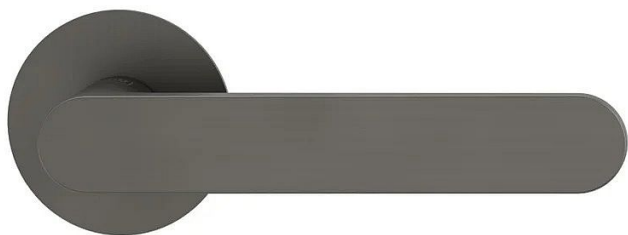

GK - AVUS PIATTA S R OS rozetové kovanie kašmír šedá

» DVERNÉ KOVANIA » INTERIÉROVÉ » Rozetové okrúhle

Značka **MP**
Kód produktu **MP03751-1416**

smart2lock

Smart2lock

Rozetová klika na interiérové dvere s kulatou rozetou je vyrobená z vysoce kvalitnej nerezavějící oceli, známé jako nerez a je povrchově upravená. Rozeta má průměr 54 mm a tloušťku 2 mm.

Klika ze série Smart2lock má integrovanou inteligentní technologii uzamykání přímo v klice, takže nejsou potřeba rozety s mechanickým klíčem.

Klika je výjimečná svým nadčasovým designem a vysokou kvalitou.

Mechanismus kliky obsahuje vratnou pružinu. Výstupky na rozetě zabraňují jejímu protáčení a šrouby na prošroubování přes celou šířku dveří zaručí pevnější a stabilnější uchycení kování.

Upozornění:

Standardně je kování dodávané se šrouby a čtyřhranem (8 x 8 mm) pro tloušťku dveří 38 - 45 mm.

U kliku s funkcí Smart2lock je potřeba uvést, zda má být uzamykání na klice pravé (označujeme Re) nebo na klice levé (označujeme Li).

Dostupnosť na hlavnom sklade: u dodávateľa
Dostupné množstvo u dodávateľa: momentálne nedostupné

Parametry

Značka **MP**