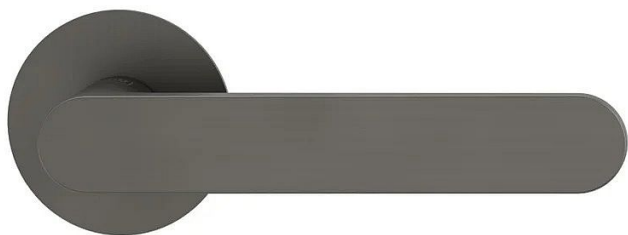

GK - AVUS PIATTA S R OS rozetové kování kašmír šedá

» DVERNÉ KOVANIA » INTERIÉROVÉ » Rozetové okrúhle

Značka	MP
Kód produktu	MP03751-1416

Rozetová klika na interiérové dvere s kulatou rozetou je vyrobená z vysoce kvalitní nerezavějící oceli, známé jako nerez a je povrchově upravena. Rozeta má průměr 54 mm a tloušťku 2 mm.

Klika ze série Smart2lock má integrovanou inteligentní technologii uzamykání přímo v klice, takže nejsou potřeba rozety s mechanickým klíčem.

Klika je výjimečná svým nadčasovým designem a vysokou kvalitou.

Mechanismus kliky obsahuje vratnou pružinu. Výstupky na rozetě zabraňují jejímu protáčení a šrouby na prošroubování přes celou šířku dveří zaručí pevnější a stabilnější uchycení kování.

Upozornění:

Standardně je kování dodávané se šrouby a čtyřhranem (8 x 8 mm) pro tloušťku dveří 38 - 45 mm.

U klik s funkcí Smart2lock je potřeba uvést, zda má být uzamykání na klice pravé (označujeme Re) nebo na klice levé (označujeme Li).