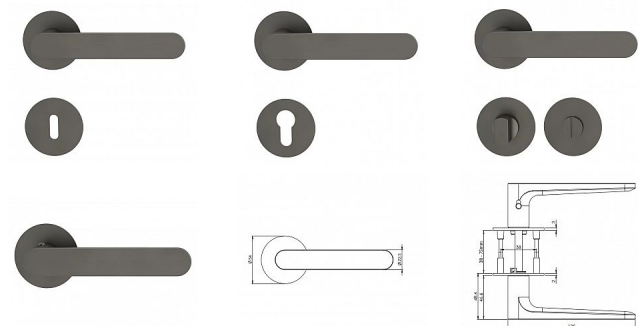

smart2lock

Dostupnost na hlavním sklade: u dodávatele
Dostupné množství u dodávatele: momentálně nedostupné

Parametry

Značka	MP