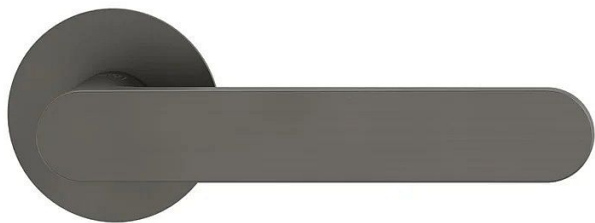

GK - AVUS PIATTA S R vložka kašmír šedá

» DVERNÉ KOVANIA » INTERIÉROVÉ » Rozetové okružle

EAN 4250214626787

Značka MP

Kód produktu 03751-1420

Rozetová klika na interiérové dveře s kulatou rozetou je vyrobena z vysoce kvalitní nerezavějící oceli, známé jako nerez a je povrchově upravena. Rozeta má průměr 54 mm a tloušťku 2 mm.

Klika ze série Smart2lock má integrovanou inteligentní technologii uzamykání přímo v klíce, takže nejsou potřeba rozety s mechanickým klíčem.

Klika je výjimečná svým nadčasovým designem a vysokou kvalitou.

Mechanismus kliky obsahuje vratnou pružinu. Výstupky na rozetě zabraňují jejímu protáčení a šrouby na prošroubování přes celou šířku dveří zaručí pevnější a stabilnější uchycení kování.

Upozornění:

Standardně je kování dodávané se šrouby a čtyřhranem (8 x 8 mm) pro tloušťku dveří 38 - 45 mm.

Parametry

Značka MP

Farba Antracit