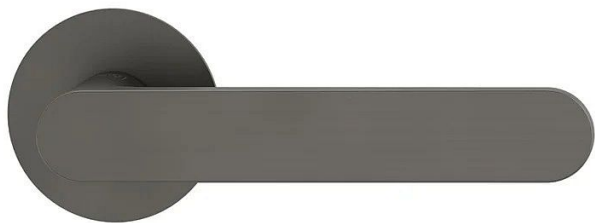

GK - AVUS PIATTA S R vložka kašmír šedá

» DVERNÉ KOVANIA » INTERIÉROVÉ » Rozetové okružle

EAN 4250214626787

Značka MP

Kód produktu 03751-1420

Rozetová klika na interiérové dveře s kulatou rozetou je vyrobena z vysoce kvalitní nerezavějící oceli, známé jako nerez a je povrchově upravena. Rozeta má průměr 54 mm a tloušťku 2 mm.

Klika ze série Smart2lock má integrovanou inteligentní technologii uzamykání přímo v klíci, takže nejsou potřeba rozety s mechanickým klíčem.

Klika je výjimečná svým nadčasovým designem a vysokou kvalitou.

Mechanismus kliky obsahuje vratnou pružinu. Výstupky na rozetě zabraňují jejímu protáčení a šrouby na prošroubování přes celou šířku dveří zaručí pevnější a stabilnější uchycení kování.

Upozornění:

Standardně je kování dodávané se šrouby a čtyřhranem (8 x 8 mm) pro tloušťku dveří 38 - 45 mm.

Parametry

Značka MP

Farba Antracit