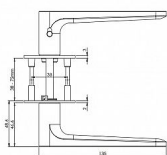

GK - AVUS PIATTA S smart2lock 2.0 WC LI grafit čierná

» DVERNÉ KOVANIA » INTERIÉROVÉ » Rozetové okrúhle

EAN 4251940103429

Značka MP

Kód produktu 03751-1412

Rozetová klika na interiérové dvere s kulatou rozetou je vyrobená z vysoce kvalitnej nerezavějící oceli, známé jako nerez a je povrchově upravená. Rozeta má průměr 54 mm a tloušťku 2 mm.

Mechanismus kliky obsahuje vratnou pružinu. Výstupky na rozetě zabraňují jejímu protáčení a šrouby na prošroubování přes celou šířku dveří zaručí pevnější a stabilnější uchycení kování.

Upozornění:

Standardně je kování dodávané se šrouby a čtyřhranem (8 x 8 mm) pro tloušťku dveří 38 - 45 mm.