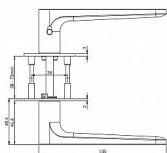

# GK - AVUS PIATTA S smart2lock 2.0 WC LI grafit čierná

» DVERNÉ KOVANIA » INTERIÉROVÉ » Rozetové okrúhle

EAN 4251940103429

Značka MP

Kód produktu 03751-1412

Rozetová klika na interiérové dvere s kulatou rozetou je vyrobená z vysoce kvalitnej nerezavějící oceli, známé jako nerez a je povrchově upravená. Rozeta má průměr 54 mm a tloušťku 2 mm.

Mechanismus kliky obsahuje vratnou pružinu. Výstupky na rozetě zabraňují jejímu protáčení a šrouby na prošroubování přes celou šířku dveří zaručí pevnější a stabilnější uchycení kování.

#### Upozornění:

Standardně je kování dodávané se šrouby a čtyřhranem (8 x 8 mm) pro tloušťku dveří 38 - 45 mm.

U klik s funkcí Smart2lock je potřeba uvést, zda má být uzamykání na klice pravé (označujeme Re) nebo na klice levé (označujeme Li).označujeme Li).