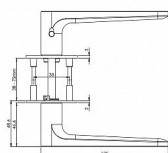

GK - AVUS PIATTA S smart2lock 2.0 WC LI grafit čierná

» DVERNÉ KOVANIA » INTERIÉROVÉ » Rozetové okrúhle

EAN 4251940103429

Značka MP

Kód produktu 03751-1412

Rozetová klika na interiérové dvere s kulatou rozetou je vyrobená z vysoce kvalitnej nerezavějící oceli, známé jako nerez a je povrchově upravená. Rozeta má průměr 54 mm a tloušťku 2 mm.

Mechanismus kliky obsahuje vratnou pružinu. Výstupky na rozetě zabraňují jejímu protáčení a šrouby na prošroubování přes celou šířku dveří zaručí pevnější a stabilnější uchycení kování.

Upozornění:

Standardně je kování dodávané se šrouby a čtyřhranem (8 x 8 mm) pro tloušťku dveří 38 - 45 mm.