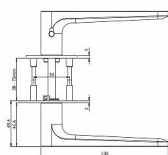

# GK - AVUS PIATTA S smart2lock 2.0 WC LI grafit čierná

» DVERNÉ KOVANIA » INTERIÉROVÉ » Rozetové okrúhle

EAN 4251940103429

Značka MP

Kód produktu 03751-1412

Rozetová klika na interiérové dvere s kulatou rozetou je vyrobená z vysoce kvalitnej nerezavějící oceli, známé jako nerez a je povrchově upravená. Rozeta má průměr 54 mm a tloušťku 2 mm.

Mechanismus kliky obsahuje vratnou pružinu. Výstupky na rozetě zabraňují jejímu protáčení a šrouby na prošroubování přes celou šířku dveří zaručí pevnější a stabilnější uchycení kování.

#### Upozornění:

Standardně je kování dodávané se šrouby a čtyřhranem (8 x 8 mm) pro tloušťku dveří 38 - 45 mm.

U klik s funkcí Smart2lock je potřeba uvést, zda má být uzamykání na klice pravé (označujeme Re) nebo na klice levé (označujeme Li).označujeme Li).