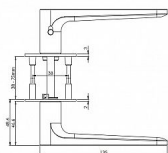

GK - AVUS PIATTA S smart2lock 2.0 WC LI kašmírový prístrešok

» DVERNÉ KOVANIA » INTERIÉROVÉ » Rozetové okrúhle

EAN 4251940103412

Značka MP

Kód produktu 03751-1424

Rozetová klika na interiérové dvere s kulatou rozetou je vyrobená z vysoce kvalitnej nerezavějící oceli, známé jako nerez a je povrchově upravená. Rozeta má průměr 54 mm a tloušťku 2 mm.

Mechanismus kliky obsahuje vratnou pružinu. Výstupky na rozetě zabraňují jejímu protáčení a šrouby na prošroubování přes celou šířku dveří zaručí pevnější a stabilnější uchycení kování.

Upozornění:

Standardně je kování dodávané se šrouby a čtyřhranem (8 x 8 mm) pro tloušťku dveří 38 - 45 mm.