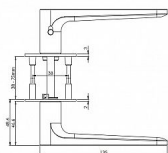

# GK - AVUS PIATTA S smart2lock 2.0 WC LI kašmírový prístrešok

» DVERNÉ KOVANIA » INTERIÉROVÉ » Rozetové okrúhle

EAN	4251940103412
Značka	MP
Kód produktu	03751-1424

Rozetová klika na interiérové dvere s kulatou rozetou je vyrobená z vysoce kvalitnej nerezavějící oceli, známé jako nerez a je povrchově upravená. Rozeta má průměr 54 mm a tloušťku 2 mm.

Mechanismus kličky obsahuje vratnou pružinu. Výstupky na rozetě zabraňují jejímu protáčení a šrouby na prošroubování přes celou šířku dveří zaručí pevnější a stabilnější uchycení kování.

## Upozornění:

Standardně je kování dodávané se šrouby a čtyřhranem (8 x 8 mm) pro tloušťku dveří 38 - 45 mm.

U kliky s funkcí Smart2lock je potřeba uvést, zda má být uzamykání na klice pravé (označujeme Re) nebo na klice levé (označujeme Li).