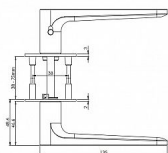

GK - AVUS PIATTA S smart2lock 2.0 WC LI kašmírový prístrešok

» DVERNÉ KOVANIA » INTERIÉROVÉ » Rozetové okrúhle

EAN	4251940103412
Značka	MP
Kód produktu	03751-1424

Rozetová klika na interiérové dvere s kulatou rozetou je vyrobená z vysoce kvalitnej nerezavějící oceli, známé jako nerez a je povrchově upravená. Rozeta má průměr 54 mm a tloušťku 2 mm.

Mechanismus kličky obsahuje vratnou pružinu. Výstupky na rozetě zabraňují jejímu protáčení a šrouby na prošroubování přes celou šířku dveří zaručí pevnější a stabilnější uchycení kování.

Upozornění:

Standardně je kování dodávané se šrouby a čtyřhranem (8 x 8 mm) pro tloušťku dveří 38 - 45 mm.