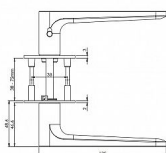

GK - AVUS PIATTA S smart2lock 2.0 WC RE grafit čierná

» DVERNÉ KOVANIA » INTERIÉROVÉ » Rozetové okrúhle

EAN 4251940103443

Značka MP

Kód produktu 03751-1414

Rozetová klika na interiérové dvere s kulatou rozetou je vyrobená z vysoce kvalitnej nerezavějící oceli, známé jako nerez a je povrchově upravená. Rozeta má průměr 54 mm a tloušťku 2 mm.

Mechanismus kliky obsahuje vratnou pružinu. Výstupky na rozetě zabraňují jejímu protáčení a šrouby na prošroubování přes celou šířku dveří zaručí pevnější a stabilnější uchycení kování.

Upozornění:

Standardně je kování dodávané se šrouby a čtyřhranem (8 x 8 mm) pro tloušťku dveří 38 - 45 mm.