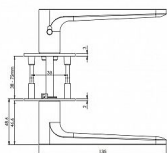

GK - AVUS PIATTA S smart2lock 2.0 WC RE grafit čierná

» DVERNÉ KOVANIA » INTERIÉROVÉ » Rozetové okrúhle

EAN 4251940103443

Značka MP

Kód produktu 03751-1414

Rozetová klika na interiérové dvere s kulatou rozetou je vyrobená z vysoce kvalitnej nerezavějící oceli, známé jako nerez a je povrchově upravená. Rozeta má průměr 54 mm a tloušťku 2 mm.

Mechanismus kliky obsahuje vratnou pružinu. Výstupky na rozetě zabraňují jejímu protáčení a šrouby na prošroubování přes celou šířku dveří zaručí pevnější a stabilnější uchycení kování.

Upozornění:

Standardně je kování dodávané se šrouby a čtyřhranem (8 x 8 mm) pro tloušťku dveří 38 - 45 mm.