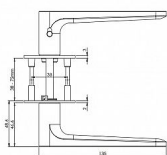

GK - AVUS PIATTA S smart2lock 2.0 WC RE grafit čierná

» DVERNÉ KOVANIA » INTERIÉROVÉ » Rozetové okrúhle

EAN 4251940103443

Značka MP

Kód produktu 03751-1414

Rozetová klika na interiérové dvere s kulatou rozetou je vyrobená z vysoce kvalitnej nerezavějící oceli, známé jako nerez a je povrchově upravená. Rozeta má průměr 54 mm a tloušťku 2 mm.

Mechanismus kliky obsahuje vratnou pružinu. Výstupky na rozetě zabraňují jejímu protáčení a šrouby na prošroubování přes celou šířku dveří zaručí pevnější a stabilnější uchycení kování.

Upozornění:

Standardně je kování dodávané se šrouby a čtyřhranem (8 x 8 mm) pro tloušťku dveří 38 - 45 mm.