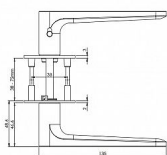

# GK - AVUS PIATTA S smart2lock 2.0 WC RE grafit čierná

» DVERNÉ KOVANIA » INTERIÉROVÉ » Rozetové okrúhle

EAN 4251940103443

Značka MP

Kód produktu 03751-1414

Rozetová klika na interiérové dvere s kulatou rozetou je vyrobená z vysoce kvalitnej nerezavějící oceli, známé jako nerez a je povrchově upravená. Rozeta má průměr 54 mm a tloušťku 2 mm.

Mechanismus kliky obsahuje vratnou pružinu. Výstupky na rozetě zabraňují jejímu protáčení a šrouby na prošroubování přes celou šířku dveří zaručí pevnější a stabilnější uchycení kování.

#### Upozornění:

Standardně je kování dodávané se šrouby a čtyřhranem (8 x 8 mm) pro tloušťku dveří 38 - 45 mm.

U klik s funkcí Smart2lock je potřeba uvést, zda má být uzamykání na klice pravé (označujeme Re) nebo na klice levé (označujeme Li).označujeme Li).