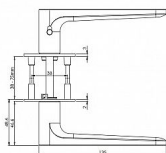

GK - AVUS PIATTA S smart2lock 2.0 WC RE kašmírový prístrešok

» DVERNÉ KOVANIA » INTERIÉROVÉ » Rozetové okrúhle

EAN 4251940103436

Značka MP

Kód produktu 03751-1426

Rozetová klika na interiérové dvere s kulatou rozetou je vyrobená z vysoce kvalitnej nerezavějící oceli, známé jako nerez a je povrchově upravená. Rozeta má průměr 54 mm a tloušťku 2 mm.

Mechanismus kliky obsahuje vratnou pružinu. Výstupky na rozetě zabraňují jejímu protáčení a šrouby na prošroubování přes celou šířku dveří zaručí pevnější a stabilnější uchycení kování.

Upozornění:

Standardně je kování dodávané se šrouby a čtyřhranem (8 x 8 mm) pro tloušťku dveří 38 - 45 mm.