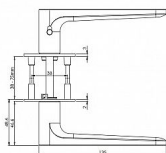

# GK - AVUS PIATTA S smart2lock 2.0 WC RE kašmírový prístrešok

» DVERNÉ KOVANIA » INTERIÉROVÉ » Rozetové okrúhle

EAN 4251940103436

Značka MP

Kód produktu 03751-1426

Rozetová klika na interiérové dvere s kulatou rozetou je vyrobená z vysoce kvalitnej nerezavějící oceli, známé jako nerez a je povrchově upravená. Rozeta má průměr 54 mm a tloušťku 2 mm.

Mechanismus kliky obsahuje vratnou pružinu. Výstupky na rozetě zabraňují jejímu protáčení a šrouby na prošroubování přes celou šířku dveří zaručí pevnější a stabilnější uchycení kování.

#### Upozornění:

Standardně je kování dodávané se šrouby a čtyřhranem (8 x 8 mm) pro tloušťku dveří 38 - 45 mm.

U klik s funkcí Smart2lock je potřeba uvést, zda má být uzamykání na klice pravé (označujeme Re) nebo na klice levé (označujeme Li).