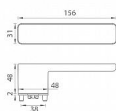

GK - R8 ONE KL/KL kašmír šedá bez spodných rozet

» DVERNÉ KOVANIA » INTERIÉROVÉ » Rozetové hranaté

smart2lock

EAN 4250214650058

Značka MP

Kód produktu 03751-1290

Rozetová klika na interiérové dvere s obdĺnikovou rozetou je vyrobená z materiálov vysokej kvality - zamak a je povrchov  upravena. Spodn  rozeta m  rozm ry 48 mm x 44 mm a tloušťku 2 mm. Samotn  rozeta je součástí designu kliky.

Klika je v jimečná sv m nadčasov m designem a vysokou kvalitou.

mechanismus kliky obsahuje vratnou pružinu. V stupky na rozet  zabraňuj  jejimu prot čení a šrouby na prošroubov n  p es celou šířku dveř  zaručí pevnějš  a stabilnějš  uchycen  kov n .

Klika ze s rie Smart2lock m  integrovanou inteligentn  technologii uzamyk n  p rimo v klice, takže nen  pot eba použit  rozety s mechanick m kl čem.

U klik s funkc  Smart2lock je pot eba uv st, zda m  b t uzamyk n  na klice prav  (označujeme Re) nebo na klice lev  (označujeme Li).

Standardn  je kov n  dod vano se šrouby a čtyřhranem (8x8 mm) pro tloušťku dveř  40 mm.

Dostupn  na hlavnom sklade: u dod vateľa
Dostupn  množstvo u dod vateľa: sklad dod vateľa

Parametry

Ďalšie vlastnosti FAST LOCK