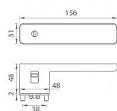

GK - R8 ONE KL/KL kašmír šedá bez spodných rozet

» DVERNÉ KOVANIA » INTERIÉROVÉ » Rozetové hranaté

smart2lock

EAN 4250214650058

Značka MP

Kód produktu 03751-1290

Rozetová klika na interiérové dvere s obdĺnikovou rozetou je vyrobená z materiálov vysokej kvality - zamak a je povrchov  upravena. Spodn  rozeta m  rozm ry 48 mm x 44 mm a tloušťku 2 mm. Samotn  rozeta je součástí designu kliky.

Klika je v jimečn  sv m nadčasov m designem a vysokou kvalitou.

mechanismus kliky obsahuje vratnou pružinu. V stupky na rozet  zabraňuj  jej mu prot ačeni a šrouby na prošroubov n  p es celou šířku dveří zaručí pevn jší a stabiln jší uchycen  kov n .

Klika ze s rie Smart2lock m  integrovanou inteligentn  technologii uzamyk n  p rimo v klice, takze není pot eba použit  rozety s mechanick m kl čem.

U klik s funkc  Smart2lock je pot eba uv st, zda m  b t uzamyk n  na klice prav  (označujeme Re) nebo na klice lev  (označujeme Li).

Standardn  je kov n  dod vano se šrouby a čtyřhranem (8x8 mm) pro tloušťku dveří 40 mm.

Dostupn  na hlavnom sklade: u dod vateľa
Dostupn  množstvo u dod vateľa: sklad dod vateľa

Parametry

Ďalšie vlastnosti FAST LOCK