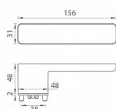

GK - R8 ONE KL/KL kašmír šedá bez spodných rozet

» DVERNÉ KOVANIA » INTERIÉROVÉ » Rozetové hranaté

smart2lock

EAN 4250214650058

Značka MP

Kód produktu 03751-1290

Rozetová klika na interiérové dvere s obdĺnikovou rozetou je vyrobená z materiálov vysoké kvality - zamak a je povrchovo upravená. Spodní rozeta má rozměry 48 mm x 44 mm a tloušťku 2 mm. Samotná rozeta je součástí designu kliky.

Klika je výjimečná svým nadčasovým designem a vysokou kvalitou.

mechanismus kliky obsahuje vratnou pružinu. Výstupky na rozetě zabraňují jejímu protáčení a šrouby na prošroubování přes celou šířku dveří zaručí pevnější a stabilnější uchycení kování.

Klika ze série Smart2lock má integrovanou inteligentní technologii uzamykání přímo v klice, takže není potřeba použití rozety s mechanickým klíčem.

U klik s funkcí Smart2lock je potřeba uvést, zda má být uzamykání na klice pravé (označujeme Re) nebo na klice levé (označujeme Li).

Standardně je kování dodáváno se šrouby a čtyřhranem (8x8 mm) pro tloušťku dveří 40 mm.

Dostupnosť na hlavnom sklade: u dodávateľa
Dostupné množstvo u dodávateľa: sklad dodávateľa

Parametry

Ďalšie vlastnosti FAST LOCK