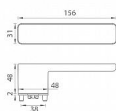

GK - R8 ONE KL/KL kašmír šedá bez spodných rozet

» DVERNÉ KOVANIA » INTERIÉROVÉ » Rozetové hranaté

smart2lock

EAN 4250214650058

Značka MP

Kód produktu 03751-1290

Rozetová klika na interiérové dvere s obdĺnikovou rozetou je vyrobená z materiálov vysokej kvality - zamak a je povrchov  upravena. Spodn  rozeta m  rozm ry 48 mm x 44 mm a tloušťku 2 mm. Samotn  rozeta je součástí designu kliky.

Klika je v jimečn  sv m nadčasov m designem a vysokou kvalitou.

mechanismus kliky obsahuje vratnou pružinu. V stupky na rozet  zabraňuj  jej mu prot ačeni a šrouby na prošroubov n  p es celou šířku dveří zaručí pevn jší a stabiln jší uchycen  kov n .

Klika ze s rie Smart2lock m  integrovanou inteligentn  technologii uzamyk n  p rimo v klice, takze není pot eba použit  rozety s mechanick m kl čem.

U klik s funkc  Smart2lock je pot eba uv st, zda m  b t uzamyk n  na klice prav  (označujeme Re) nebo na klice lev  (označujeme Li).

Standardn  je kov n  dod vano se šrouby a čtyřhranem (8x8 mm) pro tloušťku dveří 40 mm.

Dostupn  na hlavnom sklade: u dod vateľa
Dostupn  množstvo u dod vateľa: sklad dod vateľa

Parametry

Ďalšie vlastnosti FAST LOCK