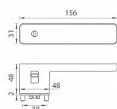

GK - R8 ONE KL/KL kašmír šedá bez spodných rozet

» DVERNÉ KOVANIA » INTERIÉROVÉ » Rozetové hranaté

smart2lock

EAN 4250214650058

Značka MP

Kód produktu 03751-1290

Rozetová klika na interiérové dvere s obdĺnikovou rozetou je vyrobená z materiálov vysoké kvality - zamak a je povrchovo upravená. Spodní rozeta má rozměry 48 mm x 44 mm a tloušťku 2 mm. Samotná rozeta je součástí designu kliky.

Klika je výjimečná svým nadčasovým designem a vysokou kvalitou.

mechanismus kliky obsahuje vratnou pružinu. Výstupky na rozetě zabraňují jejímu protáčení a šrouby na prošroubování přes celou šířku dveří zaručí pevnější a stabilnější uchycení kování.

Klika ze série Smart2lock má integrovanou inteligentní technologii uzamykání přímo v klice, takže není potřeba použití rozety s mechanickým klíčem.

U klik s funkcí Smart2lock je potřeba uvést, zda má být uzamykání na klice pravé (označujeme Re) nebo na klice levé (označujeme Li).

Standardně je kování dodáváno se šrouby a čtyřhranem (8x8 mm) pro tloušťku dveří 40 mm.

Dostupnosť na hlavnom sklade: u dodávateľa
Dostupné množstvo u dodávateľa: sklad dodávateľa

Parametry

Ďalšie vlastnosti FAST LOCK