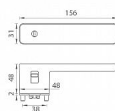

GK - R8 ONE KL/KL kašmír šedá bez spodných rozet

» DVERNÉ KOVANIA » INTERIÉROVÉ » Rozetové hranaté

smart2lock

EAN 4250214650058

Značka MP

Kód produktu 03751-1290

Rozetová klika na interiérové dvere s obdĺnikovou rozetou je vyrobená z materiálov vysokej kvality - zamak a je povrchov  upravena. Spodn  rozeta m  rozm ry 48 mm x 44 mm a tloušťku 2 mm. Samotn  rozeta je součástí designu kliky.

Klika je v jimečná sv m nadčasov m designem a vysokou kvalitou.

mechanismus kliky obsahuje vratnou pružinu. V stupky na rozet  zabraňuj  jejimu prot čení a šrouby na prošroubov n  p es celou šířku dveř  zaručí pevnějš  a stabilnějš  uchycen  kov n .

Klika ze s rie Smart2lock m  integrovanou inteligentn  technologii uzamyk n  p rimo v klice, takže nen  pot eba použit  rozety s mechanick m kl čem.

U klik s funkc  Smart2lock je pot eba uv st, zda m  b t uzamyk n  na klice prav  (označujeme Re) nebo na klice lev  (označujeme Li).

Standardn  je kov n  dod vano se šrouby a čtyřhranem (8x8 mm) pro tloušťku dveř  40 mm.

Dostupn  na hlavnom sklade: u dod vateľa
Dostupn  množstvo u dod vateľa: sklad dod vateľa

Parametry

Ďalšie vlastnosti FAST LOCK