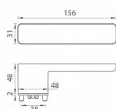

# GK - R8 ONE KL/KL kašmír šedá bez spodných rozet

» DVERNÉ KOVANIA » INTERIÉROVÉ » Rozetové hranaté

smart2lock

EAN 4250214650058

Značka MP

Kód produktu 03751-1290

Rozetová klika na interiérové dvere s obdĺnikovou rozetou je vyrobená z materiálov vysoké kvality - zamak a je povrchov  upravena. Spodn  rozeta m  rozm ry 48 mm x 44 mm a tloušťku 2 mm. Samotn  rozeta je součástí designu kliky.

Klika je v jimečn  sv m nadčasov m designem a vysokou kvalitou.

mechanismus kliky obsahuje vratnou pružinu. V stupky na rozet  zabraňuj  jej mu prot čení a šrouby na prošroubov n  p es celou šířku dveř  zaruč  pevn jší a stabiln jší uchycen  kov n .

Klika ze s rie Smart2lock m  integrovanou inteligentn  technologii uzamyk n  p ımo v klice, takže není potřeba použit  rozety s mechanick m kl čem.

U klik s funkc  Smart2lock je potřeba uv st, zda m  b t uzamyk n  na klice prav  (označujeme Re) nebo na klice lev  (označujeme Li).

Standardn  je kov n  dod vano se šrouby a čtyřhranem (8x8 mm) pro tloušťku dveř  40 mm.

Dostupn  na hlavnom sklade: u dod vatele   
Dostupn  množstvo u dod vatele : sklad dod vatele 