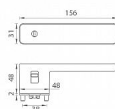

# GK - R8 ONE KL/KL kašmír šedá bez spodných rozet

» DVERNÉ KOVANIA » INTERIÉROVÉ » Rozetové hranaté

smart2lock

EAN 4250214650058

Značka MP

Kód produktu 03751-1290

Rozetová klika na interiérové dvere s obdĺnikovou rozetou je vyrobená z materiálov vysoké kvality - zamak a je povrchov  upravena. Spodn  rozeta m  rozm ry 48 mm x 44 mm a tloušťku 2 mm. Samotn  rozeta je součástí designu kliky.

Klika je v jimečn  sv m nadčasov m designem a vysokou kvalitou.

mechanismus kliky obsahuje vratnou pružinu. V stupky na rozet  zabraňuj  jej mu prot čení a šrouby na prošroubov n  p es celou šířku dveř  zaruč  pevn jší a stabiln jší uchycen  kov n .

Klika ze s rie Smart2lock m  integrovanou inteligentn  technologii uzamyk n  p ımo v klice, takže není potřeba použit  rozety s mechanick m kl čem.

U klik s funkc  Smart2lock je potřeba uv st, zda m  b t uzamyk n  na klice prav  (označujeme Re) nebo na klice lev  (označujeme Li).

Standardn  je kov n  dod vano se šrouby a čtyřhranem (8x8 mm) pro tloušťku dveř  40 mm.

Dostupn  na hlavnom sklade: u dod vatele   
Dostupn  množstvo u dod vatele : sklad dod vatele 