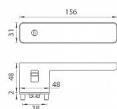

GK - R8 ONE KL/KL velvet šedá bez spodných rozet

» DVERNÉ KOVANIA » INTERIÉROVÉ » Rozetové hranaté

EAN 4250214626633

Značka MP

Kód produktu 03751-1318

Rozetová klika na interiérové dvere s obdĺnikovou rozetou je vyrobená z materiálov vysoké kvality - zamak a je povrchovo upravená. Spodní rozeta má rozměry 48 mm x 44 mm a tloušťku 2 mm. Samotná rozeta je součástí designu kliky.

Klika ze série Smart2lock má integrovanou inteligentní technologii uzamykání přímo v klice, takže není potřeba použití rozety s mechanickým klíčem.

U klik s funkcí Smart2lock je potřeba uvést, zda má být uzamykání na klice pravé (označujeme Re) nebo na klice levé (označujeme Li).

Standardně je kování dodáváno se šrouby a čtyřhranem (8x8 mm) pro tloušťku dveří 40 mm.

Dostupnosť na hlavnom sklade: u dodávateľa
Dostupné množstvo u dodávateľa: sklad dodávateľa

Parametry

Ďalšie vlastnosti FAST LOCK