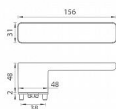

GK - R8 ONE KL/KL velvet šedá bez spodných rozet

» DVERNÉ KOVANIA » INTERIÉROVÉ » Rozetové hranaté

EAN 4250214626633

Značka MP

Kód produktu 03751-1318

Rozetová klika na interiérové dvere s obdĺnikovou rozetou je vyrobená z materiálov vysoké kvality - zamak a je povrchovo upravená. Spodní rozeta má rozměry 48 mm x 44 mm a tloušťku 2 mm. Samotná rozeta je součástí designu kliky.

Klika ze série Smart2lock má integrovanou inteligentní technologii uzamykání přímo v klice, takže není potřeba použití rozety s mechanickým klíčem.

U klik s funkcí Smart2lock je potřeba uvést, zda má být uzamykání na klice pravé (označujeme Re) nebo na klice levé (označujeme Li).

Standardně je kování dodáváno se šrouby a čtyřhranem (8x8 mm) pro tloušťku dveří 40 mm.

Dostupnosť na hlavnom sklade: u dodávateľa
Dostupné množstvo u dodávateľa: sklad dodávateľa

Parametry

Ďalšie vlastnosti FAST LOCK