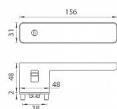

# GK - R8 ONE KL/KL velvet šedá bez spodných rozet

» DVERNÉ KOVANIA » INTERIÉROVÉ » Rozetové hranaté

EAN 4250214626633

Značka MP

Kód produktu 03751-1318

Rozetová klika na interiérové dvere s obdĺnikovou rozetou je vyrobená z materiálov vysoké kvality - zamak a je povrchovo upravená. Spodní rozeta má rozměry 48 mm x 44 mm a tloušťku 2 mm. Samotná rozeta je součástí designu kliky.

Klika je výjimečná svým nadčasovým designem a vysokou kvalitou.

Klika je mechanismus kliky obsahuje vratnou pružinu. Výstupky na rozetě zabraňují jejímu protáčení a šrouby na prošroubování přes celou šířku dveří zaručí pevnější a stabilnější uchycení kování.

Klika ze série Smart2lock má integrovanou inteligentní technologii uzamykání přímo v klice, takže není potřeba použití rozety s mechanickým klíčem.

U klik s funkcí Smart2lock je potřeba uvést, zda má být uzamykání na klice pravé (označujeme Re) nebo na klice levé (označujeme Li).