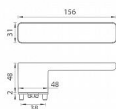

# GK - R8 ONE KL/KL velvet šedá bez spodných rozet

» DVERNÉ KOVANIA » INTERIÉROVÉ » Rozetové hranaté

EAN 4250214626633

Značka MP

Kód produktu 03751-1318

Rozetová klika na interiérové dvere s obdĺnikovou rozetou je vyrobená z materiálov vysoké kvality - zamak a je povrchovo upravená. Spodní rozeta má rozměry 48 mm x 44 mm a tloušťku 2 mm. Samotná rozeta je součástí designu kliky.

Klika ze série Smart2lock má integrovanou inteligentní technologii uzamykání přímo v klice, takže není potřeba použití rozety s mechanickým klíčem.

U klik s funkcí Smart2lock je potřeba uvést, zda má být uzamykání na klice pravé (označujeme Re) nebo na klice levé (označujeme Li).

Standardně je kování dodáváno se šrouby a čtyřhranem (8x8 mm) pro tloušťku dveří 40 mm.

Dostupnosť na hlavnom sklade: u dodávateľa  
Dostupné množstvo u dodávateľa: sklad dodávateľa