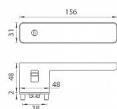

# GK - R8 ONE KL/KL velvet šedá bez spodných rozet

» DVERNÉ KOVANIA » INTERIÉROVÉ » Rozetové hranaté

EAN 4250214626633

Značka MP

Kód produktu 03751-1318

Rozetová klika na interiérové dvere s obdĺnikovou rozetou je vyrobená z materiálov vysoké kvality - zamak a je povrchovo upravená. Spodní rozeta má rozměry 48 mm x 44 mm a tloušťku 2 mm. Samotná rozeta je součástí designu kliky.

Klika ze série Smart2lock má integrovanou inteligentní technologii uzamykání přímo v klice, takže není potřeba použití rozety s mechanickým klíčem.

U klik s funkcí Smart2lock je potřeba uvést, zda má být uzamykání na klice pravé (označujeme Re) nebo na klice levé (označujeme Li).