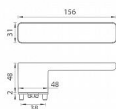

# GK - R8 ONE KL/KL velvet šedá bez spodných rozet

» DVERNÉ KOVANIA » INTERIÉROVÉ » Rozetové hranaté

EAN 4250214626633

Značka MP

Kód produktu 03751-1318

Rozetová klika na interiérové dvere s obdĺnikovou rozetou je vyrobená z materiálov vysoké kvality - zamak a je povrchovo upravená. Spodní rozeta má rozměry 48 mm x 44 mm a tloušťku 2 mm. Samotná rozeta je součástí designu kliky.

Klika je výjimečná svým nadčasovým designem a vysokou kvalitou.

Klika je mechanismus kliky obsahuje vratnou pružinu. Výstupky na rozetě zabraňují jejímu protáčení a šrouby na prošroubování přes celou šířku dveří zaručí pevnější a stabilnější uchycení kování.

Klika ze série Smart2lock má integrovanou inteligentní technologii uzamykání přímo v klice, takže není potřeba použití rozety s mechanickým klíčem.

U klik s funkcí Smart2lock je potřeba uvést, zda má být uzamykání na klice pravé (označujeme Re) nebo na klice levé (označujeme Li).

Standardně je kování dodáváno se šrouby a čtyřhranem (8x8 mm) pro tloušťku dveří 40 mm.

Dostupnosť na hlavnom sklade: u dodávateľa  
Dostupné množstvo u dodávateľa: sklad dodávateľa