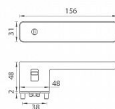

GK - R8 ONE KL/KL vložka kašmír šedá

» DVERNÉ KOVANIA » INTERIÉROVÉ » Rozetové hranaté

smart2lock

EAN 8584138436082

Značka MP

Kód produktu 03751-1294

Rozetová klika na interiérové dvere s obdĺnikovou rozetou je vyrobená z materiálov vysoké kvality - zamak a je povrchovo upravená. Spodní rozeta má rozměry 48 mm x 44 mm a tloušťku 2 mm. Samotná rozeta je součástí designu kliky.

Klika je výjimečná svým nadčasovým designem a vysokou kvalitou.

mechanismus kliky obsahuje vratnou pružinu. Výstupky na rozetě zabraňují jejímu protáčení a šrouby na prošroubování přes celou šířku dveří zaručí pevnější a stabilnější uchycení kování.

Klika ze série Smart2lock má integrovanou inteligentní technologii uzamykání přímo v klice, takže není potřeba použití rozety s mechanickým klíčem.

U klik s funkcí Smart2lock je potřeba uvést, zda má být uzamykání na klice pravé (označujeme Re) nebo na klice levé (označujeme Li).

Standardně je kování dodáváno se šrouby a čtyřhranem (8x8 mm) pro tloušťku dveří 40 mm.

Dostupnosť na hlavnom sklade: u dodávateľa
Dostupné množstvo u dodávateľa: sklad dodávateľa

Parametry

Ďalšie vlastnosti FAST LOCK