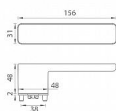

GK - R8 ONE KL/KL vložka kašmír šedá

» DVERNÉ KOVANIA » INTERIÉROVÉ » Rozetové hranaté

smart2lock

EAN 8584138436082

Značka MP

Kód produktu 03751-1294

Rozetová klika na interiérové dvere s obdĺnikovou rozetou je vyrobená z materiálov vysoké kvality - zamak a je povrchovo upravená. Spodní rozeta má rozměry 48 mm x 44 mm a tloušťku 2 mm. Samotná rozeta je součástí designu kliky.

Klika je výjimečná svým nadčasovým designem a vysokou kvalitou.

mechanismus kliky obsahuje vratnou pružinu. Výstupky na rozetě zabraňují jejímu protáčení a šrouby na prošroubování přes celou šířku dveří zaručí pevnější a stabilnější uchycení kování.

Klika ze série Smart2lock má integrovanou inteligentní technologii uzamykání přímo v klice, takže není potřeba použití rozety s mechanickým klíčem.

U klik s funkcí Smart2lock je potřeba uvést, zda má být uzamykání na klice pravé (označujeme Re) nebo na klice levé (označujeme Li).

Standardně je kování dodáváno se šrouby a čtyřhranem (8x8 mm) pro tloušťku dveří 40 mm.

Dostupnosť na hlavnom sklade: u dodávateľa
Dostupné množstvo u dodávateľa: sklad dodávateľa

Parametry

Ďalšie vlastnosti FAST LOCK