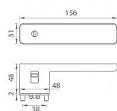

GK - R8 ONE KL/KL vložka kašmír šedá

» DVERNÉ KOVANIA » INTERIÉROVÉ » Rozetové hranaté

smart2lock

EAN 8584138436082

Značka MP

Kód produktu 03751-1294

Rozetová klika na interiérové dvere s obdĺnikovou rozetou je vyrobená z materiálov vysokej kvality - zamak a je povrchovo upravená. Spodní rozeta má rozměry 48 mm x 44 mm a tloušťku 2 mm. Samotná rozeta je součástí designu kliky.

Klika je výjimečná svým nadčasovým designem a vysokou kvalitou.

mechanismus kliky obsahuje vratnou pružinu. Výstupky na rozetě zabraňují jejímu protáčení a šrouby na prošroubování přes celou šířku dveří zaručí pevnější a stabilnější uchycení kování.

Klika ze série Smart2lock má integrovanou inteligentní technologii uzamykání přímo v klice, takže není potřeba použití rozety s mechanickým klíčem.

U klik s funkcí Smart2lock je potřeba uvést, zda má být uzamykání na klice pravé (označujeme Re) nebo na klice levé (označujeme Li).

Standardně je kování dodáváno se šrouby a čtyřhranem (8x8 mm) pro tloušťku dveří 40 mm.

Dostupnosť na hlavnom sklade: u dodávateľa
Dostupné množstvo u dodávateľa: sklad dodávateľa

Parametry

Ďalšie vlastnosti FAST LOCK