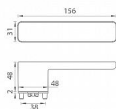

GK - R8 ONE KL/KL vložka kašmír šedá

» DVERNÉ KOVANIA » INTERIÉROVÉ » Rozetové hranaté

smart2lock

EAN 8584138436082

Značka MP

Kód produktu 03751-1294

Rozetová klika na interiérové dvere s obdĺnikovou rozetou je vyrobená z materiálov vysoké kvality - zamak a je povrchovo upravená. Spodní rozeta má rozměry 48 mm x 44 mm a tloušťku 2 mm. Samotná rozeta je součástí designu kliky.

Klika je výjimečná svým nadčasovým designem a vysokou kvalitou.

mechanismus kliky obsahuje vratnou pružinu. Výstupky na rozetě zabraňují jejímu protáčení a šrouby na prošroubování přes celou šířku dveří zaručí pevnější a stabilnější uchycení kování.

Klika ze série Smart2lock má integrovanou inteligentní technologii uzamykání přímo v klice, takže není potřeba použití rozety s mechanickým klíčem.

U klik s funkcí Smart2lock je potřeba uvést, zda má být uzamykání na klice pravé (označujeme Re) nebo na klice levé (označujeme Li).

Standardně je kování dodáváno se šrouby a čtyřhranem (8x8 mm) pro tloušťku dveří 40 mm.

Dostupnosť na hlavnom sklade: u dodávateľa
Dostupné množstvo u dodávateľa: sklad dodávateľa

Parametry

Ďalšie vlastnosti FAST LOCK