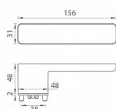

GK - R8 ONE KL/KL vložka kašmír šedá

» DVERNÉ KOVANIA » INTERIÉROVÉ » Rozetové hranaté

smart2lock

EAN 8584138436082

Značka MP

Kód produktu 03751-1294

Rozetová klika na interiérové dvere s obdĺnikovou rozetou je vyrobená z materiálov vysoké kvality - zamak a je povrchovo upravená. Spodní rozeta má rozměry 48 mm x 44 mm a tloušťku 2 mm. Samotná rozeta je součástí designu kliky.

Klika je výjimečná svým nadčasovým designem a vysokou kvalitou.

mechanismus kliky obsahuje vratnou pružinu. Výstupky na rozetě zabraňují jejímu protáčení a šrouby na prošroubování přes celou šířku dveří zaručí pevnější a stabilnější uchycení kování.

Klika ze série Smart2lock má integrovanou inteligentní technologii uzamykání přímo v klice, takže není potřeba použití rozety s mechanickým klíčem.

U klik s funkcí Smart2lock je potřeba uvést, zda má být uzamykání na klice pravé (označujeme Re) nebo na klice levé (označujeme Li).

Standardně je kování dodáváno se šrouby a čtyřhranem (8x8 mm) pro tloušťku dveří 40 mm.

Dostupnosť na hlavnom sklade: u dodávateľa
Dostupné množstvo u dodávateľa: sklad dodávateľa

Parametry

Ďalšie vlastnosti FAST LOCK