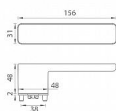

GK - R8 ONE KL/KL vložka kašmír šedá

» DVERNÉ KOVANIA » INTERIÉROVÉ » Rozetové hranaté

smart2lock

EAN 8584138436082

Značka MP

Kód produktu 03751-1294

Rozetová klika na interiérové dvere s obdĺnikovou rozetou je vyrobená z materiálov vysokej kvality - zamak a je povrchovo upravená. Spodní rozeta má rozměry 48 mm x 44 mm a tloušťku 2 mm. Samotná rozeta je součástí designu kliky.

Klika je výjimečná svým nadčasovým designem a vysokou kvalitou.

mechanismus kliky obsahuje vratnou pružinu. Výstupky na rozetě zabraňují jejímu protáčení a šrouby na prošroubování přes celou šířku dveří zaručí pevnější a stabilnější uchycení kování.

Klika ze série Smart2lock má integrovanou inteligentní technologii uzamykání přímo v klice, takže není potřeba použití rozety s mechanickým klíčem.

U klik s funkcí Smart2lock je potřeba uvést, zda má být uzamykání na klice pravé (označujeme Re) nebo na klice levé (označujeme Li).

Standardně je kování dodáváno se šrouby a čtyřhranem (8x8 mm) pro tloušťku dveří 40 mm.

Dostupnosť na hlavnom sklade: u dodávateľa
Dostupné množstvo u dodávateľa: sklad dodávateľa

Parametry

Ďalšie vlastnosti FAST LOCK