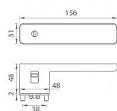

GK - R8 ONE KL/KL vložka kašmír šedá

» DVERNÉ KOVANIA » INTERIÉROVÉ » Rozetové hranaté

smart2lock

EAN 8584138436082

Značka MP

Kód produktu 03751-1294

Rozetová klika na interiérové dvere s obdĺnikovou rozetou je vyrobená z materiálov vysoké kvality - zamak a je povrchovo upravená. Spodní rozeta má rozměry 48 mm x 44 mm a tloušťku 2 mm. Samotná rozeta je součástí designu kliky.

Klika je výjimečná svým nadčasovým designem a vysokou kvalitou.

mechanismus kliky obsahuje vratnou pružinu. Výstupky na rozetě zabraňují jejímu protáčení a šrouby na prošroubování přes celou šířku dveří zaručí pevnější a stabilnější uchycení kování.

Klika ze série Smart2lock má integrovanou inteligentní technologii uzamykání přímo v klice, takže není potřeba použití rozety s mechanickým klíčem.

U klik s funkcí Smart2lock je potřeba uvést, zda má být uzamykání na klice pravé (označujeme Re) nebo na klice levé (označujeme Li).

Standardně je kování dodáváno se šrouby a čtyřhranem (8x8 mm) pro tloušťku dveří 40 mm.

Dostupnosť na hlavnom sklade: u dodávateľa
Dostupné množstvo u dodávateľa: sklad dodávateľa

Parametry

Ďalšie vlastnosti FAST LOCK