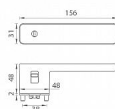

GK - R8 ONE KL/KL vložka kašmír šedá

» DVERNÉ KOVANIA » INTERIÉROVÉ » Rozetové hranaté

smart2lock

EAN 8584138436082

Značka MP

Kód produktu 03751-1294

Rozetová klika na interiérové dvere s obdĺnikovou rozetou je vyrobená z materiálov vysoké kvality - zamak a je povrchovo upravená. Spodní rozeta má rozměry 48 mm x 44 mm a tloušťku 2 mm. Samotná rozeta je součástí designu kliky.

Klika je výjimečná svým nadčasovým designem a vysokou kvalitou.

mechanismus kliky obsahuje vratnou pružinu. Výstupky na rozetě zabraňují jejímu protáčení a šrouby na prošroubování přes celou šířku dveří zaručí pevnější a stabilnější uchycení kování.

Klika ze série Smart2lock má integrovanou inteligentní technologii uzamykání přímo v klice, takže není potřeba použití rozety s mechanickým klíčem.

U klik s funkcí Smart2lock je potřeba uvést, zda má být uzamykání na klice pravé (označujeme Re) nebo na klice levé (označujeme Li).

Standardně je kování dodáváno se šrouby a čtyřhranem (8x8 mm) pro tloušťku dveří 40 mm.

Dostupnosť na hlavnom sklade: u dodávateľa
Dostupné množstvo u dodávateľa: sklad dodávateľa

Parametry

Ďalšie vlastnosti FAST LOCK