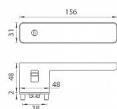

GK - R8 ONE KL/KL vložka velvet šedá

» DVERNÉ KOVANIA » INTERIÉROVÉ » Rozetové hranaté

EAN 8584138416046

Značka MP

Kód produktu 03751-1320

Rozetová klika na interiérové dvere s obdĺnikovou rozetou je vyrobená z materiálov vysoké kvality - zamak a je povrchovo upravená. Spodní rozeta má rozměry 48 mm x 44 mm a tloušťku 2 mm. Samotná rozeta je součástí designu kliky.

Klika ze série Smart2lock má integrovanou inteligentní technologii uzamykání přímo v klice, takže není potřeba použití rozety s mechanickým klíčem.

U klik s funkcí Smart2lock je potřeba uvést, zda má být uzamykání na klice pravé (označujeme Re) nebo na klice levé (označujeme Li).

Standardně je kování dodáváno se šrouby a čtyřhranem (8x8 mm) pro tloušťku dveří 40 mm.

Dostupnosť na hlavnom sklade: u dodávateľa
Dostupné množstvo u dodávateľa: sklad dodávateľa

Parametry

Ďalšie vlastnosti FAST LOCK