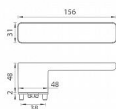

GK - R8 ONE KL/KL vložka velvet šedá

» DVERNÉ KOVANIA » INTERIÉROVÉ » Rozetové hranaté

EAN 8584138416046

Značka MP

Kód produktu 03751-1320

Rozetová klika na interiérové dvere s obdĺnikovou rozetou je vyrobená z materiálov vysoké kvality - zamak a je povrchovo upravená. Spodní rozeta má rozměry 48 mm x 44 mm a tloušťku 2 mm. Samotná rozeta je součástí designu kliky.

Klika ze série Smart2lock má integrovanou inteligentní technologii uzamykání přímo v klice, takže není potřeba použití rozety s mechanickým klíčem.

U klik s funkcí Smart2lock je potřeba uvést, zda má být uzamykání na klice pravé (označujeme Re) nebo na klice levé (označujeme Li).

Standardně je kování dodáváno se šrouby a čtyřhranem (8x8 mm) pro tloušťku dveří 40 mm.

Dostupnosť na hlavnom sklade: u dodávateľa
Dostupné množstvo u dodávateľa: sklad dodávateľa

Parametry

Ďalšie vlastnosti FAST LOCK