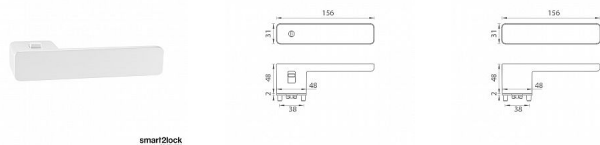

# GK - R8 ONE rozetové kovanie biela matná WS

» DVERNÉ KOVANIA » INTERIÉROVÉ » Rozetové hranaté

smart2lock

Značka	MP
Kód produktu	MP03751-1300

Rozetová klika na interiérové dvere s obdĺnikovou rozetou je vyrobená z materiálov vysokej kvality - zamak a je povrchovo upravená. Spodní rozeta má rozměry 48 mm x 44 mm a tloušťku 2 mm. Samotná rozeta je součástí designu kliky.

Klika je výjimečná svým nadčasovým designem a vysokou kvalitou.

mechanismus kliky obsahuje vratnou pružinu. Výstupky na rozetě zabraňují jejímu protáčení a šrouby na prošroubování přes celou šířku dveří zaručí pevnější a stabilnější uchycení kování.

Klika ze série Smart2lock má integrovanou inteligentní technologii uzamykání přímo v klice, takže není potřeba použití rozety s mechanickým klíčem.

U klik s funkcí Smart2lock je potřeba uvést, zda má být uzamykání na klice pravé (označujeme Re) nebo na klice levé (označujeme Li).