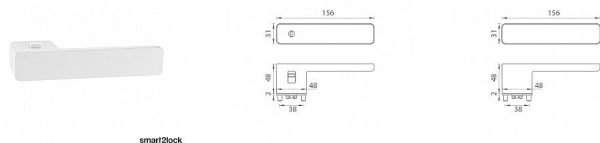

GK - R8 ONE rozetové kovanie biela matná WS

» DVERNÉ KOVANIA » INTERIÉROVÉ » Rozetové hranaté

Značka	MP
Kód produktu	MP03751-1300

Rozetová klika na interiérové dvere s obdĺnikovou rozetou je vyrobená z materiálov vysokej kvality - zamak a je povrchovo upravená. Spodní rozeta má rozměry 48 mm x 44 mm a tloušťku 2 mm. Samotná rozeta je součástí designu kliky.

Klika je výjimečná svým nadčasovým designem a vysokou kvalitou.

mechanismus kliky obsahuje vratnou pružinu. Výstupky na rozetě zabraňují jejímu protáčení a šrouby na prošroubování přes celou šířku dveří zaručí pevnější a stabilnější uchycení kování.

Klika ze série Smart2lock má integrovanou inteligentní technologii uzamykání přímo v klice, takže není potřeba použití rozety s mechanickým klíčem.

U klik s funkcí Smart2lock je potřeba uvést, zda má být uzamykání na klice pravé (označujeme Re) nebo na klice levé (označujeme Li).

Standardně je kování dodáváno se šrouby a čtyřhranem (8x8 mm) pro tloušťku dveří 40 mm.

Dostupnosť na hlavnom sklade: u dodávateľa
Dostupné množstvo u dodávateľa: momentálne nedostupné

Parametry

Ďalšie vlastnosti	FAST LOCK
Značka	MP