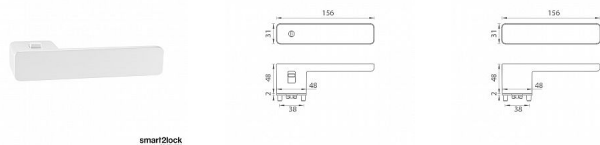

# GK - R8 ONE rozetové kovanie biela matná WS

» DVERNÉ KOVANIA » INTERIÉROVÉ » Rozetové hranaté

Značka	MP
Kód produktu	MP03751-1300

Rozetová klika na interiérové dvere s obdĺnikovou rozetou je vyrobená z materiálov vysokej kvality - zamak a je povrchovo upravená. Spodní rozeta má rozměry 48 mm x 44 mm a tloušťku 2 mm. Samotná rozeta je součástí designu kliky.

Klika je výjimečná svým nadčasovým designem a vysokou kvalitou.

mechanismus kliky obsahuje vratnou pružinu. Výstupky na rozetě zabraňují jejímu protáčení a šrouby na prošroubování přes celou šířku dveří zaručí pevnější a stabilnější uchycení kování.

Klika ze série Smart2lock má integrovanou inteligentní technologii uzamykání přímo v klice, takže není potřeba použití rozety s mechanickým klíčem.

U klik s funkcí Smart2lock je potřeba uvést, zda má být uzamykání na klice pravé (označujeme Re) nebo na klice levé (označujeme Li).