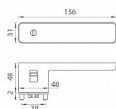

GK - R8 ONE rozetové kovanie Grafit čierna

» DVERNÉ KOVANIA » INTERIÉROVÉ » Rozetové hranaté

Značka

MP

Kód produktu

MP03751-1306

Rozetová klika na interiérové dvere s obdĺnikovou rozetou je vyrobená z materiálov vysokej kvality - zamak a je povrchovo upravená. Spodní rozeta má rozměry 48 mm x 44 mm a tloušťku 2 mm. Samotná rozeta je součástí designu kliky.

Klika je výjimečná svým nadčasovým designem a vysokou kvalitou.

mechanismus kliky obsahuje vratnou pružinu. Výstupky na rozetě zabraňují jejímu protáčení a šrouby na prošroubování přes celou šířku dveří zaručí pevnější a stabilnější uchycení kování.

Klika ze série Smart2lock má integrovanou inteligentní technologii uzamykání přímo v klice, takže není potřeba použití rozety s mechanickým klíčem.

U klik s funkcí Smart2lock je potřeba uvést, zda má být uzamykání na klice pravé (označujeme Re) nebo na klice levé (označujeme Li).