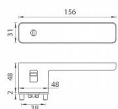

# GK - R8 ONE rozetové kovanie Grafit čierna

» DVERNÉ KOVANIA » INTERIÉROVÉ » Rozetové hranaté

Značka

MP

Kód produktu

MP03751-1306

Rozetová klika na interiérové dvere s obdĺnikovou rozetou je vyrobená z materiálov vysokej kvality - zamak a je povrchovo upravená. Spodní rozeta má rozměry 48 mm x 44 mm a tloušťku 2 mm. Samotná rozeta je součástí designu kliky.

Klika je výjimečná svým nadčasovým designem a vysokou kvalitou.

mechanismus kliky obsahuje vratnou pružinu. Výstupky na rozetě zabraňují jejímu protáčení a šrouby na prošroubování přes celou šířku dveří zaručí pevnější a stabilnější uchycení kování.

Klika ze série Smart2lock má integrovanou inteligentní technologii uzamykání přímo v klice, takže není potřeba použití rozety s mechanickým klíčem.

U klik s funkcí Smart2lock je potřeba uvést, zda má být uzamykání na klice pravé (označujeme Re) nebo na klice levé (označujeme Li).