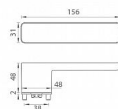

GK - R8 ONE rozetové kovanie Grafit čierna

» DVERNÉ KOVANIA » INTERIÉROVÉ » Rozetové hranaté

Značka

MP

Kód produktu

MP03751-1306

Rozetová klika na interiérové dvere s obdĺnikovou rozetou je vyrobená z materiálov vysokej kvality - zamak a je povrchovo upravená. Spodní rozeta má rozměry 48 mm x 44 mm a tloušťku 2 mm. Samotná rozeta je součástí designu kliky.

Klika je výjimečná svým nadčasovým designem a vysokou kvalitou.

mechanismus kliky obsahuje vratnou pružinu. Výstupky na rozetě zabraňují jejímu protáčení a šrouby na prošroubování přes celou šířku dveří zaručí pevnější a stabilnější uchycení kování.

Klika ze série Smart2lock má integrovanou inteligentní technologii uzamykání přímo v klice, takže není potřeba použití rozety s mechanickým klíčem.

U klik s funkcí Smart2lock je potřeba uvést, zda má být uzamykání na klice pravé (označujeme Re) nebo na klice levé (označujeme Li).

Standardně je kování dodáváno se šrouby a čtyřhranem (8x8 mm) pro tloušťku dveří 40 mm.

Dostupnosť na hlavnom sklade:

u dodávateľa

Dostupné množstvo u dodávateľa:

momentálne nedostupné

Parametry

Ďalšie vlastnosti