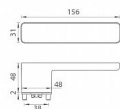

# GK - R8 ONE rozetové kovanie Grafit čierna

» DVERNÉ KOVANIA » INTERIÉROVÉ » Rozetové hranaté

Značka

MP

Kód produktu

MP03751-1306

Rozetová klika na interiérové dvere s obdĺnikovou rozetou je vyrobená z materiálov vysokej kvality - zamak a je povrchovo upravená. Spodní rozeta má rozměry 48 mm x 44 mm a tloušťku 2 mm. Samotná rozeta je součástí designu kliky.

Klika je výjimečná svým nadčasovým designem a vysokou kvalitou.

mechanismus kliky obsahuje vratnou pružinu. Výstupky na rozetě zabraňují jejímu protáčení a šrouby na prošroubování přes celou šířku dveří zaručí pevnější a stabilnější uchycení kování.

Klika ze série Smart2lock má integrovanou inteligentní technologii uzamykání přímo v klice, takže není potřeba použití rozety s mechanickým klíčem.

U klik s funkcí Smart2lock je potřeba uvést, zda má být uzamykání na klice pravé (označujeme Re) nebo na klice levé (označujeme Li).

Standardně je kování dodáváno se šrouby a čtyřhranem (8x8 mm) pro tloušťku dveří 40 mm.

Dostupnosť na hlavnom sklade:

skladom

Dostupné množstvo u dodávateľa:

momentálne nedostupné