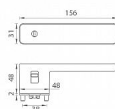

GK - R8 ONE rozetové kovanie kašmír šedá

» DVERNÉ KOVANIA » INTERIÉROVÉ » Rozetové hranaté

smart2lock

Značka	MP
Kód produktu	MP03751-1290

Rozetová klika na interiérové dvere s obdĺnikovou rozetou je vyrobená z materiálov vysokej kvality - zamak a je povrchovo upravená. Spodní rozeta má rozměry 48 mm x 44 mm a tloušťku 2 mm. Samotná rozeta je součástí designu kliky.

Klika je výjimečná svým nadčasovým designem a vysokou kvalitou.

mechanismus kliky obsahuje vratnou pružinu. Výstupky na rozetě zabraňují jejímu protáčení a šrouby na prošroubování přes celou šířku dveří zaručí pevnější a stabilnější uchycení kování.

Klika ze série Smart2lock má integrovanou inteligentní technologii uzamykání přímo v klice, takže není potřeba použití rozety s mechanickým klíčem.

U klik s funkcí Smart2lock je potřeba uvést, zda má být uzamykání na klice pravé (označujeme Re) nebo na klice levé (označujeme Li).

Standardně je kování dodáváno se šrouby a čtyřhranem (8x8 mm) pro tloušťku dveří 40 mm.

Dostupnosť na hlavnom sklade: u dodávateľa
Dostupné množstvo u dodávateľa: momentálne nedostupné

Parametry

Ďalšie vlastnosti	FAST LOCK
Značka	MP