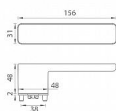

GK - R8 ONE rozetové kovanie kašmír šedá

» DVERNÉ KOVANIA » INTERIÉROVÉ » Rozetové hranaté

smart2lock

Značka	MP
Kód produktu	MP03751-1290

Rozetová klika na interiérové dvere s obdĺnikovou rozetou je vyrobená z materiálov vysokej kvality - zamak a je povrchovo upravená. Spodní rozeta má rozměry 48 mm x 44 mm a tloušťku 2 mm. Samotná rozeta je součástí designu kliky.

Klika je výjimečná svým nadčasovým designem a vysokou kvalitou.

mechanismus kliky obsahuje vratnou pružinu. Výstupky na rozetě zabraňují jejímu protáčení a šrouby na prošroubování přes celou šířku dveří zaručí pevnější a stabilnější uchycení kování.

Klika ze série Smart2lock má integrovanou inteligentní technologii uzamykání přímo v klice, takže není potřeba použití rozety s mechanickým klíčem.

U klik s funkcí Smart2lock je potřeba uvést, zda má být uzamykání na klice pravé (označujeme Re) nebo na klice levé (označujeme Li).

Standardně je kování dodáváno se šrouby a čtyřhranem (8x8 mm) pro tloušťku dveří 40 mm.

Dostupnosť na hlavnom sklade: u dodávateľa
Dostupné množstvo u dodávateľa: momentálne nedostupné

Parametry

Ďalšie vlastnosti	FAST LOCK
Značka	MP