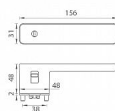

GK - R8 ONE rozetové kovanie kašmír šedá

» DVERNÉ KOVANIA » INTERIÉROVÉ » Rozetové hranaté

smart2lock

Značka

MP

Kód produktu

MP03751-1290

Rozetová klika na interiérové dvere s obdĺnikovou rozetou je vyrobená z materiálov vysokej kvality - zamak a je povrchovo upravená. Spodní rozeta má rozměry 48 mm x 44 mm a tloušťku 2 mm. Samotná rozeta je součástí designu kliky.

Klika je výjimečná svým nadčasovým designem a vysokou kvalitou.

Mechanismus kliky obsahuje vratnou pružinu. Výstupky na rozetě zabraňují jejímu protáčení a šrouby na prošroubování přes celou šířku dveří zaručí pevnější a stabilnější uchycení kování.

Klika ze série Smart2lock má integrovanou inteligentní technologii uzamykání přímo v klice, takže není potřeba použití rozety s mechanickým klíčem.

U klik s funkcí Smart2lock je potřeba uvést, zda má být uzamykání na klice pravé (označujeme Re) nebo na klice levé (označujeme Li).

Standardně je kování dodáváno se šrouby a čtyřhranem (8x8 mm) pro tloušťku dveří 40 mm.

Dostupnosť na hlavnom sklade:

u dodávateľa

Dostupné množstvo u dodávateľa:

momentálne nedostupné

Parametry

Ďalšie vlastnosti