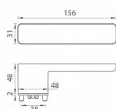

GK - R8 ONE rozetové kovanie kašmír šedá

» DVERNÉ KOVANIA » INTERIÉROVÉ » Rozetové hranaté

smart2lock

Značka	MP
Kód produktu	MP03751-1290

Rozetová klika na interiérové dvere s obdĺnikovou rozetou je vyrobená z materiálov vysokej kvality - zamak a je povrchovo upravená. Spodní rozeta má rozměry 48 mm x 44 mm a tloušťku 2 mm. Samotná rozeta je součástí designu kliky.

Klika je výjimečná svým nadčasovým designem a vysokou kvalitou.

mechanismus kliky obsahuje vratnou pružinu. Výstupky na rozetě zabraňují jejímu protáčení a šrouby na prošroubování přes celou šířku dveří zaručí pevnější a stabilnější uchycení kování.

Klika ze série Smart2lock má integrovanou inteligentní technologii uzamykání přímo v klice, takže není potřeba použití rozety s mechanickým klíčem.

U klik s funkcí Smart2lock je potřeba uvést, zda má být uzamykání na klice pravé (označujeme Re) nebo na klice levé (označujeme Li).

Standardně je kování dodáváno se šrouby a čtyřhranem (8x8 mm) pro tloušťku dveří 40 mm.

Dostupnosť na hlavnom sklade: u dodávateľa
Dostupné množstvo u dodávateľa: momentálne nedostupné

Parametry

Ďalšie vlastnosti	FAST LOCK
Značka	MP