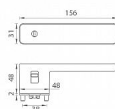

GK - R8 ONE rozetové kovanie kašmír šedá

» DVERNÉ KOVANIA » INTERIÉROVÉ » Rozetové hranaté

smart2lock

Značka

MP

Kód produktu

MP03751-1290

Rozetová klika na interiérové dvere s obdĺnikovou rozetou je vyrobená z materiálov vysokej kvality - zamak a je povrchovo upravená. Spodní rozeta má rozměry 48 mm x 44 mm a tloušťku 2 mm. Samotná rozeta je součástí designu kliky.

Klika je výjimečná svým nadčasovým designem a vysokou kvalitou.

Mechanismus kliky obsahuje vratnou pružinu. Výstupky na rozetě zabraňují jejímu protáčení a šrouby na prošroubování přes celou šířku dveří zaručí pevnější a stabilnější uchycení kování.

Klika ze série Smart2lock má integrovanou inteligentní technologii uzamykání přímo v klice, takže není potřeba použití rozety s mechanickým klíčem.

U klik s funkcí Smart2lock je potřeba uvést, zda má být uzamykání na klice pravé (označujeme Re) nebo na klice levé (označujeme Li).

Standardně je kování dodáváno se šrouby a čtyřhranem (8x8 mm) pro tloušťku dveří 40 mm.

Dostupnosť na hlavnom sklade:

u dodávateľa

Dostupné množstvo u dodávateľa:

momentálne nedostupné

Parametry

Ďalšie vlastnosti