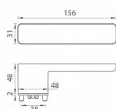

GK - R8 ONE rozetové kovanie kašmír šedá

» DVERNÉ KOVANIA » INTERIÉROVÉ » Rozetové hranaté

smart2lock

Značka

MP

Kód produktu

MP03751-1290

Rozetová klika na interiérové dvere s obdĺnikovou rozetou je vyrobená z materiálov vysokej kvality - zamak a je povrchovo upravená. Spodní rozeta má rozměry 48 mm x 44 mm a tloušťku 2 mm. Samotná rozeta je součástí designu kliky.

Klika je výjimečná svým nadčasovým designem a vysokou kvalitou.

Mechanismus kliky obsahuje vratnou pružinu. Výstupky na rozetě zabraňují jejímu protáčení a šrouby na prošroubování přes celou šířku dveří zaručí pevnější a stabilnější uchycení kování.

Klika ze série Smart2lock má integrovanou inteligentní technologii uzamykání přímo v klice, takže není potřeba použití rozety s mechanickým klíčem.

U klik s funkcí Smart2lock je potřeba uvést, zda má být uzamykání na klice pravé (označujeme Re) nebo na klice levé (označujeme Li).

Standardně je kování dodáváno se šrouby a čtyřhranem (8x8 mm) pro tloušťku dveří 40 mm.

Dostupnosť na hlavnom sklade:

u dodávateľa

Dostupné množstvo u dodávateľa:

momentálne nedostupné

Parametry

Ďalšie vlastnosti