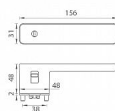

GK - R8 ONE rozetové kovanie kašmír šedá

» DVERNÉ KOVANIA » INTERIÉROVÉ » Rozetové hranaté

smart2lock

Značka	MP
Kód produktu	MP03751-1290

Rozetová klika na interiérové dvere s obdĺnikovou rozetou je vyrobená z materiálov vysokej kvality - zamak a je povrchovo upravená. Spodní rozeta má rozměry 48 mm x 44 mm a tloušťku 2 mm. Samotná rozeta je součástí designu kliky.

Klika je výjimečná svým nadčasovým designem a vysokou kvalitou.

mechanismus kliky obsahuje vratnou pružinu. Výstupky na rozetě zabraňují jejímu protáčení a šrouby na prošroubování přes celou šířku dveří zaručí pevnější a stabilnější uchycení kování.

Klika ze série Smart2lock má integrovanou inteligentní technologii uzamykání přímo v klice, takže není potřeba použití rozety s mechanickým klíčem.

U klik s funkcí Smart2lock je potřeba uvést, zda má být uzamykání na klice pravé (označujeme Re) nebo na klice levé (označujeme Li).

Standardně je kování dodáváno se šrouby a čtyřhranem (8x8 mm) pro tloušťku dveří 40 mm.

Dostupnosť na hlavnom sklade: u dodávateľa
Dostupné množstvo u dodávateľa: momentálne nedostupné

Parametry

Ďalšie vlastnosti	FAST LOCK
Značka	MP