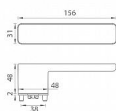

GK - R8 ONE rozetové kovanie kašmír šedá

» DVERNÉ KOVANIA » INTERIÉROVÉ » Rozetové hranaté

smart2lock

Značka

MP

Kód produktu

MP03751-1290

Rozetová klika na interiérové dvere s obdĺnikovou rozetou je vyrobená z materiálov vysokej kvality - zamak a je povrchovo upravená. Spodní rozeta má rozměry 48 mm x 44 mm a tloušťku 2 mm. Samotná rozeta je součástí designu kliky.

Klika je výjimečná svým nadčasovým designem a vysokou kvalitou.

Mechanismus kliky obsahuje vratnou pružinu. Výstupky na rozetě zabraňují jejímu protáčení a šrouby na prošroubování přes celou šířku dveří zaručí pevnější a stabilnější uchycení kování.

Klika ze série Smart2lock má integrovanou inteligentní technologii uzamykání přímo v klice, takže není potřeba použití rozety s mechanickým klíčem.

U klik s funkcí Smart2lock je potřeba uvést, zda má být uzamykání na klice pravé (označujeme Re) nebo na klice levé (označujeme Li).

Standardně je kování dodáváno se šrouby a čtyřhranem (8x8 mm) pro tloušťku dveří 40 mm.

Dostupnosť na hlavnom sklade:

u dodávateľa

Dostupné množstvo u dodávateľa:

momentálne nedostupné

Parametry

Ďalšie vlastnosti