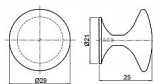

GLABRO gombík 29,5mm Cr-SAT

» PRE TRUHLÁROV » ÚCHYTKY, RUKOVÄTE, MUŠLE » KNOPKY

Dodávateľské číslo	063577
EAN	8590531635779
Kód produktu	04102-0070
Balení	1 Ks

Nábytkové knopky GLABRO jsou vyrobeny ze zinkoslitiny a opatřeny kvalitním galvanickým pokovením pro dlouhou životnost. K dispozici jsou ve variantách:

063571 - GLABRO chrom
063572 - GLABRO zlatá
063573 - GLABRO Ni-satin
063576 - GLABRO černý mat
063577 - GLABRO Cr-satin

Průměr knopku je 29mm, hloubka knopku 25mm. Montáž se realizuje pomocí 1ks šroubku M4x22,5mm, který je součástí balení.

Úchytka i šroubek jsou odděleně uloženy v PE sáčku. Pro bezpečnou přepravu jsou úchytka baleny v kartonové krabici.

Dostupnosť na hlavnom sklade: u dodávateľa
Dostupné množstvo u dodávateľa: sklad dodávateľa

Parametry

Farba	Satén chrom, F1 hliník