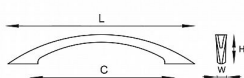

GLADIOLA 96 ČR

» PRE TRUHLÁROV » ÚCHYTKY, RUKOVÄTE, MUŠLE » ÚCHYTKY

kód	rozteč (C)	délka (L)	výška (H)	šířka (W)	povrch
063101	96	125	21	12	Cr

Dodávateľské číslo	063101
EAN	8590531631016
Kód produktu	04100-1220
Balení	1 Ks

Jednodílná celokovová úchytka, ze slitiny zinku galvanicky pokovená,
balená včetně šroubku M4 pro uchycení.
Rozměry: r.96 d.127 š.12 v.24 mm

Dostupnosť na hlavnom sklade: u dodávateľa
Dostupné množstvo u dodávateľa: sklad dodávateľa

Parametry

Farba	Chrom/nikl
Rozteč	96