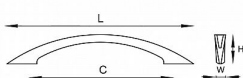

GLADIOLA 96 ČR

» PRE TRUHLÁROV » ÚCHYTKY, RUKOVĀTE, MUŠLE » ÚCHYTKY

kód	rozteč (C)	délka (L)	výška (H)	šířka (W)	povrch
063101	96	125	21	12	Cr

Dodávatelské číslo	063101
EAN	8590531631016
Kód produktu	04100-1220
Balení	1 Ks

Jednodílná celokovová úchytka, ze slitiny zinku galvanicky pokovená,
balená včetně šroubku M4 pro uchycení.
Rozměry: r.96 d.127 š.12 v.24 mm

Dostupnost na hlavním sklade: u dodávatele
Dostupné množství u dodávatele: sklad dodávatele

Parametry

Farba	Chrom/nikl
Rozteč	96