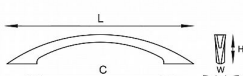

GLADIOLA 96 ČR

» PRE TRUHLÁROV » ÚCHYTKY, RUKOVÄTE, MUŠLE » ÚCHYTKY

kód	rozteč (C)	délka (L)	výška (H)	šířka (W)	povrch
063101	96	125	21	12	Cr

Dodávateľské číslo	063101
EAN	8590531631016
Kód produktu	04100-1220
Balení	1 Ks

Jednodílná celokovová úchytka, ze slitiny zinku galvanicky pokovená,
balená včetně šroubku M4 pro uchycení.
Rozměry: r.96 d.127 š.12 v.24 mm

Dostupnosť na hlavnom sklade: u dodávateľa
Dostupné množstvo u dodávateľa: sklad dodávateľa

Parametry

Farba	Chrom/nikl
Rozteč	96