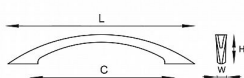

GLADIOLA 96 MS 063102

» PRE TRUHLÁROV » ÚCHYTKY, RUKOVĀTE, MUŠLE » ÚCHYTKY

kód	rozteč (C)	délka (L)	výška (H)	šířka (W)	povrch
063102	96	125	21	12	zlatá

Dodávatelské číslo	063102
EAN	8590531631023
Kód produktu	04100-1230
Balení	1 Ks

Jednodílná celokovová úchytka, ze slitiny zinku galvanicky pokovená,
balená včetně šroubku M4 pro uchycení.
Rozměry: r.96 d.127 š.12 v.24 mm

Dostupnost na hlavním sklade: u dodávatele
Dostupné množství u dodávatele: sklad dodávatele

Parametry

Farba	Mosaz lesk
Rozteč	96