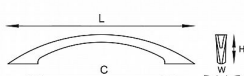

GLADIOLA 96 MS 063102

» PRE TRUHLÁROV » ÚCHYTKY, RUKOVĀTE, MUŠLE » ÚCHYTKY

kód	rozteč (C)	délka (L)	výška (H)	šířka (W)	povrch
063102	96	125	21	12	zlatá

Dodavateľské číslo	063102
EAN	8590531631023
Kód produktu	04100-1230
Balení	1 Ks

Jednodílná celokovová úchytka, ze slitiny zinku galvanicky pokovená,
balená včetně šroubku M4 pro uchycení.
Rozměry: r.96 d.127 š.12 v.24 mm

Dostupnosť na hlavnom sklade: u dodávateľa
Dostupné množstvo u dodávateľa: sklad dodávateľa

Parametry

Farba	Mosaz lesk
Rozteč	96