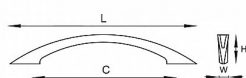

GLADIOLA 96 Ni-SAT 063103

» PRE TRUHLÁROV » ÚCHYTKY, RUKOVĚTE, MUŠLE » ÚCHYTKY

kód	rozteč (C)	délka (L)	výška (H)	šířka (W)	povrch
063103	96	125	21	12	Ni-sat

Dodavateľské číslo	063103
EAN	8590531631030
Kód produktu	04100-1200
Balení	1 Ks

Jednodílná celokovová úchytka, ze slitiny zinku galvanicky pokovená, balená včetně šroubku M4 pro uchycení.
Rozměry: r.96 d.127 š.12 v.24 mm

Dostupnosť na hlavnom sklade: u dodávateľa
Dostupné množstvo u dodávateľa: sklad dodávateľa

Parametry

Farba	Satén nikel, stříbrná
Rozteč	96