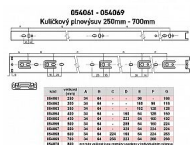

Guličkový plnovýsuv 250mm zn 45 kg

» PRE TRUHLÁROV » NÁBYTKOVÉ KOVANIE

Dodávateľské číslo	054061
EAN	8590531540615
Kód produktu	04050-0840
Balení	1 Ks

nosnosť 45 kg, rôzne dĺžky, v páru pro jeden šuplík
Výsuvy jsou baleny v kartonu po 10 sadách, jejich výška je 45,3 mm, šířka 12,7 mm a nosnost 45 kg.
Jednotlivé díly jsou oddělitelné pomocí jednoduché západky.
Povrchová úprava - galvanické zinkování.