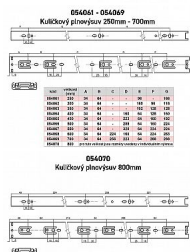

Guličkový plnovýsuv 250mm zn 45 kg

» PRE TRUHLÁROV » NÁBYTKOVÉ KOVANIE

Dodávateľské číslo	054061
EAN	8590531540615
Kód produktu	04050-0840
Balení	1 Ks

nosnosť 45 kg, rôzne dĺžky, v páru pro jeden šuplík
Výsuvy jsou baleny v kartonu po 10 sadách, jejich výška je 45,3 mm, šířka 12,7 mm a nosnosť 45 kg.
Jednotlivé díly jsou oddělitelné pomocí jednoduché západky.
Povrchová úprava - galvanické zinkování.