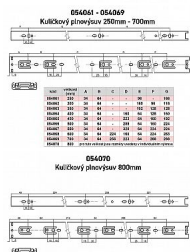

# Guličkový plnovýsuv 250mm zn 45 kg

» PRE TRUHLÁROV » NÁBYTKOVÉ KOVANIE

Dodávateľské číslo	054061
EAN	8590531540615
Kód produktu	04050-0840
Balení	1 Ks

nosnosť 45 kg, různé délky, v páru pro jeden šuplík  
Výsuvy jsou baleny v kartonu po 10 sadách, jejich výška je 45,3 mm, šířka 12,7 mm a nosnosť 45 kg.  
Jednotlivé díly jsou oddělitelné pomocí jednoduché západky.  
Povrchová úprava - galvanické zinkování.