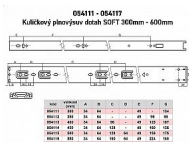

Guličkový plnovýsuv 300mm SOFT s dotahom

» PRE TRUHLÁROV » NÁBYTKOVÉ KOVANIE

Dodávateľské číslo	054111
EAN	8590531541117
Kód produktu	04050-0890
Balení	1 Ks

Výsuvy jsou vybaveny patentovaným mechanismem pro tlumený dotah., v páru pro 1 šuplík

Výsuvy jsou baleny v kartonu po 10 sadách, jejich výška je 45,3 mm, šířka 12,7 mm a nosnost 45 kg.

Jednotlivé díly jsou oddělitelné pomocí jednoduché západky.

Povrchová úprava - galvanické zinkování.

Dostupnosť na hlavnom sklade: skladom

Popis

- nosnosť 45kg