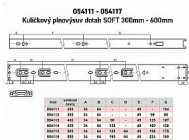

Guličkový plnovýsuv 300mm SOFT s dotahom

» PRE TRUHLÁROV » NÁBYTKOVÉ KOVANIE

Dodávateľské číslo	054111
EAN	8590531541117
Kód produktu	04050-0890
Balení	1 Ks

Výsuvy jsou vybaveny patentovaným mechanismem pro tlumený dotah., v páru pro 1 šuplík

Výsuvy jsou baleny v kartonu po 10 sadách, jejich výška je 45,3 mm, šířka 12,7 mm a nosnost 45 kg.

Jednotlivé díly jsou oddělitelné pomocí jednoduché západky.

Povrchová úprava - galvanické zinkování.

Dostupnosť na hlavnom sklade: skladom

Popis

- nosnosť 45kg