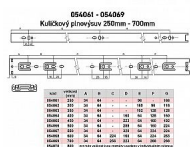

Guličkový plnovýsuv 300mm zn 45 kg

» PRE TRUHLÁROV » NÁBYTKOVÉ KOVANIE

Dodávateľské číslo	054062
EAN	8590531540622
Kód produktu	04050-0845
Balení	1 Ks

nosnosť 45 kg, rôzne dĺžky, v páru pro jeden šuplík
Výsuvy jsou baleny v kartonu po 10 sadách, jejich výška je 45,3 mm, šířka 12,7 mm a nosnost 45 kg.
Jednotlivé díly jsou oddělitelné pomocí jednoduché západky.
Povrchová úprava - galvanické zinkování.