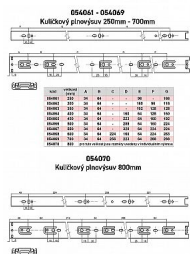

Guličkový plnovýsuv 300mm zn 45 kg

» PRE TRUHLÁROV » NÁBYTKOVÉ KOVANIE

Dodávateľské číslo	054062
EAN	8590531540622
Kód produktu	04050-0845
Balení	1 Ks

nosnosť 45 kg, rôzne dĺžky, v páru pro jeden šuplík
Výsuvy jsou baleny v kartonu po 10 sadách, jejich výška je 45,3 mm, šířka 12,7 mm a nosnosť 45 kg.
Jednotlivé díly jsou oddělitelné pomocí jednoduché západky.
Povrchová úprava - galvanické zinkování.