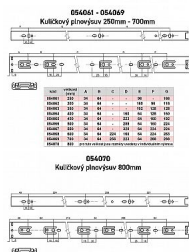

Guličkový plnovýsuv 300mm zn 45 kg

» PRE TRUHLÁROV » NÁBYTKOVÉ KOVANIE

Dodávateľské číslo	054062
EAN	8590531540622
Kód produktu	04050-0845
Balení	1 Ks

nosnosť 45 kg, různé délky, v páru pro jeden šuplík
Výsuvy jsou baleny v kartonu po 10 sadách, jejich výška je 45,3 mm, šířka 12,7 mm a nosnost 45 kg.
Jednotlivé díly jsou oddělitelné pomocí jednoduché západky.
Povrchová úprava - galvanické zinkování.