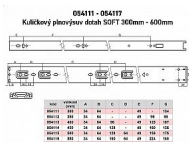

Guličkový plnovýsuv 350mm SOFT s dotahom

» PRE TRUHLÁROV » NÁBYTKOVÉ KOVANIE

Dodávateľské číslo	054112
EAN	8590531541124
Kód produktu	04050-0895
Balení	1 Ks

Výsuvy jsou vybaveny patentovaným mechanismem pro tlumený dotah., v páru pro 1 šuplík

Výsuvy jsou baleny v kartonu po 10 sadách, jejich výška je 45,3 mm, šířka 12,7 mm a nosnost 45 kg.

Jednotlivé díly jsou oddělitelné pomocí jednoduché západky.

Povrchová úprava - galvanické zinkování.

Dostupnosť na hlavnom sklade: skladom

Popis

- nosnosť 45kg