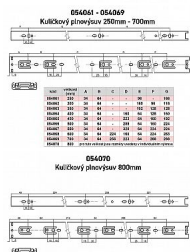

# Guličkový plnovýsuv 350mm zn 45 kg

» PRE TRUHLÁROV » NÁBYTKOVÉ KOVANIE

Dodávateľské číslo	054063
EAN	8590531540639
Kód produktu	04050-0850
Balení	1 Ks

nosnosť 45 kg, rôzne dĺžky, v páru pro jeden šuplík  
Výsuvy jsou baleny v kartonu po 10 sadách, jejich výška je 45,3 mm, šířka 12,7 mm a nosnosť 45 kg.  
Jednotlivé díly jsou oddělitelné pomocí jednoduché západky.  
Povrchová úprava - galvanické zinkování.