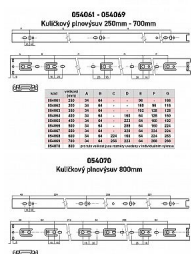

# Guličkový plnovýsuv 350mm zn 45 kg

» PRE TRUHLÁROV » NÁBYTKOVÉ KOVANIE

Dodávateľské číslo	054063
EAN	8590531540639
Kód produktu	04050-0850
Balení	1 Ks

nosnosť 45 kg, rôzne dĺžky, v páru pro jeden šuplík  
Výsuvy jsou baleny v kartonu po 10 sadách, jejich výška je 45,3 mm, šířka 12,7 mm a nosnosť 45 kg.  
Jednotlivé díly jsou oddělitelné pomocí jednoduché západky.  
Povrchová úprava - galvanické zinkování.