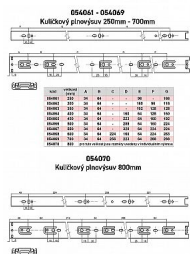

Guličkový plnovýsuv 350mm zn 45 kg

» PRE TRUHLÁROV » NÁBYTKOVÉ KOVANIE

Dodávateľské číslo	054063
EAN	8590531540639
Kód produktu	04050-0850
Balení	1 Ks

nosnosť 45 kg, rôzne dĺžky, v páru pro jeden šuplík
Výsuvy jsou baleny v kartonu po 10 sadách, jejich výška je 45,3 mm, šířka 12,7 mm a nosnosť 45 kg.
Jednotlivé díly jsou oddělitelné pomocí jednoduché západky.
Povrchová úprava - galvanické zinkování.