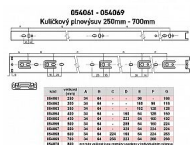

Guličkový plnovýsuv 350mm zn 45 kg

» PRE TRUHLÁROV » NÁBYTKOVÉ KOVANIE

Dodávateľské číslo	054063
EAN	8590531540639
Kód produktu	04050-0850
Balení	1 Ks

nosnosť 45 kg, rôzne dĺžky, v páru pro jeden šuplík
Výsuvy jsou baleny v kartonu po 10 sadách, jejich výška je 45,3 mm, šířka 12,7 mm a nosnost 45 kg.
Jednotlivé díly jsou oddělitelné pomocí jednoduché západky.
Povrchová úprava - galvanické zinkování.