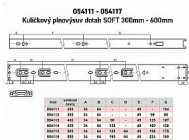

Guličkový plnovýsuv 400mm SOFT s dotahom

» PRE TRUHLÁROV » NÁBYTKOVÉ KOVANIE

Dodávateľské číslo	054113
EAN	8590531541131
Kód produktu	04050-0900
Balení	1 Ks

Výsuvy jsou vybaveny patentovaným mechanismem pro tlumený dotah., v páru pro 1 šuplík

Výsuvy jsou baleny v kartonu po 10 sadách, jejich výška je 45,3 mm, šířka 12,7 mm a nosnost 45 kg.

Jednotlivé díly jsou oddělitelné pomocí jednoduché západky.

Povrchová úprava - galvanické zinkování.

Dostupnosť na hlavnom sklade: viac ako 10 ks

Popis

- nosnosť 45kg