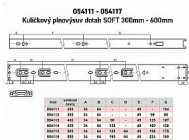

Guličkový plnovýsuv 400mm SOFT s dotahom

» PRE TRUHLÁROV » NÁBYTKOVÉ KOVANIE

| | |
|--------------------|---------------|
| Dodávateľské číslo | 054113 |
| EAN | 8590531541131 |
| Kód produktu | 04050-0900 |
| Balení | 1 Ks |

Výsuvy jsou vybaveny patentovaným mechanismem pro tlumený dotah., v páru pro 1 šuplík

Výsuvy jsou baleny v kartonu po 10 sadách, jejich výška je 45,3 mm, šířka 12,7 mm a nosnost 45 kg.

Jednotlivé díly jsou oddělitelné pomocí jednoduché západky.