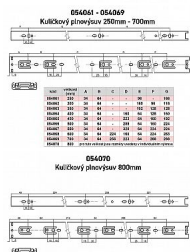

# Guličkový plnovýsuv 400mm zn 45 kg

» PRE TRUHLÁROV » NÁBYTKOVÉ KOVANIE

Dodávateľské číslo	054064
EAN	8590531540646
Kód produktu	04050-0855
Balení	1 Ks

nosnosť 45 kg, různé délky, v páru pro jeden šuplík  
Výsuvy jsou baleny v kartonu po 10 sadách, jejich výška je 45,3 mm, šířka 12,7 mm a nosnosť 45 kg.  
Jednotlivé díly jsou oddělitelné pomocí jednoduché západky.  
Povrchová úprava - galvanické zinkování.