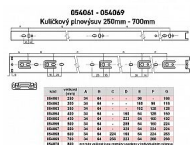

Guličkový plnovýsuv 400mm zn 45 kg

» PRE TRUHLÁROV » NÁBYTKOVÉ KOVANIE

Dodávateľské číslo	054064
EAN	8590531540646
Kód produktu	04050-0855
Balení	1 Ks

nosnosť 45 kg, rôzne dĺžky, v páru pro jeden šuplík
Výsuvy jsou baleny v kartonu po 10 sadách, jejich výška je 45,3 mm, šířka 12,7 mm a nosnost 45 kg.
Jednotlivé díly jsou oddělitelné pomocí jednoduché západky.
Povrchová úprava - galvanické zinkování.