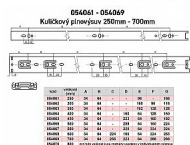

# Guličkový plnovýsuv 400mm zn 45 kg

» PRE TRUHLÁROV » NÁBYTKOVÉ KOVANIE

Dodávateľské číslo	054064
EAN	8590531540646
Kód produktu	04050-0855
Balení	1 Ks

nosnosť 45 kg, různé délky, v páru pro jeden šuplík  
Výsuvy jsou baleny v kartonu po 10 sadách, jejich výška je 45,3 mm, šířka 12,7 mm a nosnost 45 kg.  
Jednotlivé díly jsou oddělitelné pomocí jednoduché západky.  
Povrchová úprava - galvanické zinkování.