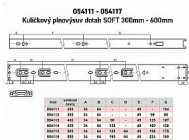

Guličkový plnovýsuv 450mm SOFT s dotahom

» PRE TRUHLÁROV » NÁBYTKOVÉ KOVANIE

| | |
|--------------------|---------------|
| Dodávateľské číslo | 054114 |
| EAN | 8590531541148 |
| Kód produktu | 04050-0905 |
| Balení | 1 Ks |

Výsuvy jsou vybaveny patentovaným mechanismem pro tlumený dotah., v páru pro 1 šuplík

Výsuvy jsou baleny v kartonu po 10 sadách, jejich výška je 45,3 mm, šířka 12,7 mm a nosnost 45 kg.

Jednotlivé díly jsou oddělitelné pomocí jednoduché západky.