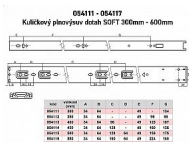

Guličkový plnovýsuv 450mm SOFT s dotahom

» PRE TRUHLÁROV » NÁBYTKOVÉ KOVANIE

Dodávateľské číslo	054114
EAN	8590531541148
Kód produktu	04050-0905
Balení	1 Ks

Výsuvy jsou vybaveny patentovaným mechanismem pro tlumený dotah., v páru pro 1 šuplík

Výsuvy jsou baleny v kartonu po 10 sadách, jejich výška je 45,3 mm, šířka 12,7 mm a nosnost 45 kg.

Jednotlivé díly jsou oddělitelné pomocí jednoduché západky.

Povrchová úprava - galvanické zinkování.

Dostupnosť na hlavnom sklade: viac ako 10 ks

Popis

- nosnosť 45kg