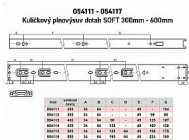

Guličkový plnovýsuv 450mm SOFT s dotahom

» PRE TRUHLÁROV » NÁBYTKOVÉ KOVANIE

Dodávateľské číslo	054114
EAN	8590531541148
Kód produktu	04050-0905
Balení	1 Ks

Výsuvy jsou vybaveny patentovaným mechanismem pro tlumený dotah., v páru pro 1 šuplík

Výsuvy jsou baleny v kartonu po 10 sadách, jejich výška je 45,3 mm, šířka 12,7 mm a nosnost 45 kg.

Jednotlivé díly jsou oddělitelné pomocí jednoduché západky.

Povrchová úprava - galvanické zinkování.

Dostupnosť na hlavnom sklade: viac ako 10 ks

Popis

- nosnosť 45kg