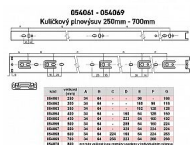

Guličkový plnovýsuv 450mm zn 45 kg

» PRE TRUHLÁROV » NÁBYTKOVÉ KOVANIE

Dodávateľské číslo	054065
EAN	8590531540653
Kód produktu	04050-0860
Balení	1 Ks

nosnosť 45 kg, různé délky, v páru pro jeden šuplík
Výsuvy jsou baleny v kartonu po 10 sadách, jejich výška je 45,3 mm, šířka 12,7 mm a nosnosť 45 kg.
Jednotlivé díly jsou oddělitelné pomocí jednoduché západky.
Povrchová úprava - galvanické zinkování.