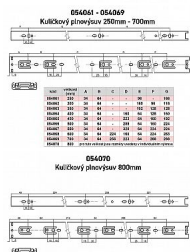

Guličkový plnovýsuv 450mm zn 45 kg

» PRE TRUHLÁROV » NÁBYTKOVÉ KOVANIE

Dodávateľské číslo	054065
EAN	8590531540653
Kód produktu	04050-0860
Balení	1 Ks

nosnosť 45 kg, rôzne dĺžky, v páru pro jeden šuplík
Výsuvy jsou baleny v kartonu po 10 sadách, jejich výška je 45,3 mm, šířka 12,7 mm a nosnosť 45 kg.
Jednotlivé díly jsou oddělitelné pomocí jednoduché západky.
Povrchová úprava - galvanické zinkování.