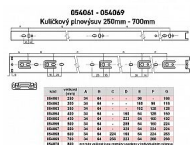

# Guličkový plnovýsuv 450mm zn 45 kg

» PRE TRUHLÁROV » NÁBYTKOVÉ KOVANIE

Dodávateľské číslo	054065
EAN	8590531540653
Kód produktu	04050-0860
Balení	1 Ks

nosnosť 45 kg, různé délky, v páru pro jeden šuplík  
Výsuvy jsou baleny v kartonu po 10 sadách, jejich výška je 45,3 mm, šířka 12,7 mm a nosnosť 45 kg.  
Jednotlivé díly jsou oddělitelné pomocí jednoduché západky.  
Povrchová úprava - galvanické zinkování.