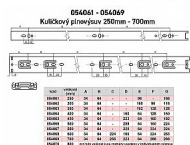

Guličkový plnovýsuv 450mm zn 45 kg

» PRE TRUHLÁROV » NÁBYTKOVÉ KOVANIE

Dodávateľské číslo	054065
EAN	8590531540653
Kód produktu	04050-0860
Balení	1 Ks

nosnost 45 kg, různé délky, v páru pro jeden šuplík
Výsuvy jsou baleny v kartonu po 10 sadách, jejich výška je 45,3 mm, šířka 12,7 mm a nosnost 45 kg.
Jednotlivé díly jsou oddělitelné pomocí jednoduché západky.
Povrchová úprava - galvanické zinkování.