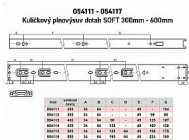

Guličkový plnovýsuv 500mm SOFT s dotahom

» PRE TRUHLÁROV » NÁBYTKOVÉ KOVANIE

Dodávateľské číslo	054115
EAN	8590531541155
Kód produktu	04050-0910
Balení	1 Ks

Výsuvy jsou vybaveny patentovaným mechanismem pro tlumený dotah., v páru pro 1 šuplík

Výsuvy jsou baleny v kartonu po 10 sadách, jejich výška je 45,3 mm, šířka 12,7 mm a nosnost 45 kg.

Jednotlivé díly jsou oddělitelné pomocí jednoduché západky.

Povrchová úprava - galvanické zinkování.

Dostupnosť na hlavnom sklade: viac ako 20 ks

Popis

- nosnosť 45kg