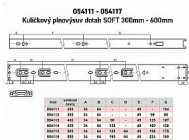

# Guličkový plnovýsuv 500mm SOFT s dotahom

» PRE TRUHLÁROV » NÁBYTKOVÉ KOVANIE

Dodávateľské číslo	054115
EAN	8590531541155
Kód produktu	04050-0910
Balení	1 Ks

Výsuvy jsou vybaveny patentovaným mechanismem pro tlumený dotah., v páru pro 1 šuplík

Výsuvy jsou baleny v kartonu po 10 sadách, jejich výška je 45,3 mm, šířka 12,7 mm a nosnost 45 kg.

Jednotlivé díly jsou oddělitelné pomocí jednoduché západky.

Povrchová úprava - galvanické zinkování.

Dostupnosť na hlavnom sklade: viac ako 20 ks

## Popis

- nosnosť 45kg