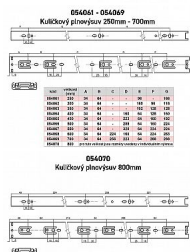

# Guličkový plnovýsuv 500mm zn 45 kg

» PRE TRUHLÁROV » NÁBYTKOVÉ KOVANIE

|                    |               |
|--------------------|---------------|
| Dodávateľské číslo | 054066        |
| EAN                | 8590531540660 |
| Kód produktu       | 04050-0865    |
| Balení             | 1 Ks          |

nosnosť 45 kg, rôzne dĺžky, v páru pro jeden šuplík  
Výsuvy jsou baleny v kartonu po 10 sadách, jejich výška je 45,3 mm, šířka 12,7 mm a nosnosť 45 kg.  
Jednotlivé díly jsou oddělitelné pomocí jednoduché západky.  
Povrchová úprava - galvanické zinkování.