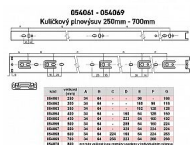

Guličkový plnovýsuv 500mm zn 45 kg

» PRE TRUHLÁROV » NÁBYTKOVÉ KOVANIE

Dodávateľské číslo	054066
EAN	8590531540660
Kód produktu	04050-0865
Balení	1 Ks

nosnosť 45 kg, rôzne dĺžky, v páru pro jeden šuplík
Výsuvy jsou baleny v kartonu po 10 sadách, jejich výška je 45,3 mm, šířka 12,7 mm a nosnost 45 kg.
Jednotlivé díly jsou oddělitelné pomocí jednoduché západky.
Povrchová úprava - galvanické zinkování.