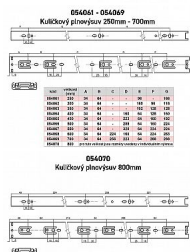

Guličkový plnovýsuv 500mm zn 45 kg

» PRE TRUHLÁROV » NÁBYTKOVÉ KOVANIE

Dodávateľské číslo	054066
EAN	8590531540660
Kód produktu	04050-0865
Balení	1 Ks

nosnosť 45 kg, rôzne dĺžky, v páru pro jeden šuplík
Výsuvy jsou baleny v kartonu po 10 sadách, jejich výška je 45,3 mm, šířka 12,7 mm a nosnosť 45 kg.
Jednotlivé díly jsou oddělitelné pomocí jednoduché západky.
Povrchová úprava - galvanické zinkování.