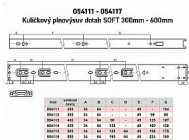

Guličkový plnovýsuv 550mm SOFT s dotahom

» PRE TRUHLÁROV » NÁBYTKOVÉ KOVANIE

Dodávateľské číslo	054116
EAN	8590531541162
Kód produktu	04050-0915
Balení	1 Ks

Výsuvy jsou vybaveny patentovaným mechanismem pro tlumený dotah., v páru pro 1 šuplík

Výsuvy jsou baleny v kartonu po 10 sadách, jejich výška je 45,3 mm, šířka 12,7 mm a nosnost 45 kg.

Jednotlivé díly jsou oddělitelné pomocí jednoduché západky.

Povrchová úprava - galvanické zinkování.

Dostupnosť na hlavnom sklade: viac ako 20 ks

Popis

- nosnosť 45kg