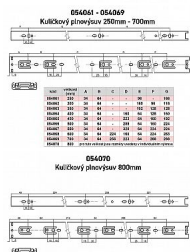

Guličkový plnovýsuv 550mm zn 45 kg

» PRE TRUHLÁROV » NÁBYTKOVÉ KOVANIE

Dodávateľské číslo	054067
EAN	8590531540677
Kód produktu	04050-0870
Balení	1 Ks

nosnosť 45 kg, různé délky, v páru pro jeden šuplík
Výsuvy jsou baleny v kartonu po 10 sadách, jejich výška je 45,3 mm, šířka 12,7 mm a nosnost 45 kg.
Jednotlivé díly jsou oddělitelné pomocí jednoduché západky.
Povrchová úprava - galvanické zinkování.