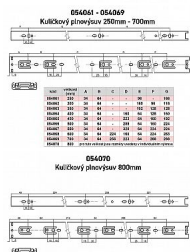

Guličkový plnovýsuv 550mm zn 45 kg

» PRE TRUHLÁROV » NÁBYTKOVÉ KOVANIE

Dodávateľské číslo	054067
EAN	8590531540677
Kód produktu	04050-0870
Balení	1 Ks

nosnosť 45 kg, rôzne dĺžky, v páru pro jeden šuplík
Výsuvy jsou baleny v kartonu po 10 sadách, jejich výška je 45,3 mm, šířka 12,7 mm a nosnosť 45 kg.
Jednotlivé díly jsou oddělitelné pomocí jednoduché západky.
Povrchová úprava - galvanické zinkování.