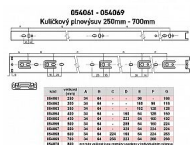

# Guličkový plnovýsuv 550mm zn 45 kg

» PRE TRUHLÁROV » NÁBYTKOVÉ KOVANIE

Dodávateľské číslo	054067
EAN	8590531540677
Kód produktu	04050-0870
Balení	1 Ks

nosnosť 45 kg, různé délky, v páru pro jeden šuplík  
Výsuvy jsou baleny v kartonu po 10 sadách, jejich výška je 45,3 mm, šířka 12,7 mm a nosnost 45 kg.  
Jednotlivé díly jsou oddělitelné pomocí jednoduché západky.  
Povrchová úprava - galvanické zinkování.