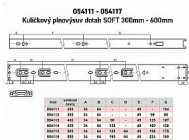

# Guličkový plnovýsuv 600mm SOFT s dotahom

» PRE TRUHLÁROV » NÁBYTKOVÉ KOVANIE

Dodávateľské číslo	054117
EAN	8590531541179
Kód produktu	04050-0920
Balení	1 Ks

Výsuvy jsou vybaveny patentovaným mechanismem pro tlumený dotah., v páru pro 1 šuplík

Výsuvy jsou baleny v kartonu po 10 sadách, jejich výška je 45,3 mm, šířka 12,7 mm a nosnost 45 kg.

Jednotlivé díly jsou oddělitelné pomocí jednoduché západky.

Povrchová úprava - galvanické zinkování.

Dostupnosť na hlavnom sklade: u dodávateľa

## Popis

- nosnosť 45kg