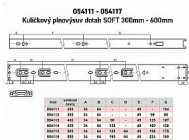

Guličkový plnovýsuv 600mm SOFT s dotahom

» PRE TRUHLÁROV » NÁBYTKOVÉ KOVANIE

Dodávateľské číslo	054117
EAN	8590531541179
Kód produktu	04050-0920
Balení	1 Ks

Výsuvy jsou vybaveny patentovaným mechanismem pro tlumený dotah., v páru pro 1 šuplík

Výsuvy jsou baleny v kartonu po 10 sadách, jejich výška je 45,3 mm, šířka 12,7 mm a nosnost 45 kg.

Jednotlivé díly jsou oddělitelné pomocí jednoduché západky.

Povrchová úprava - galvanické zinkování.

Dostupnosť na hlavnom sklade: u dodávateľa

Popis

- nosnosť 45kg