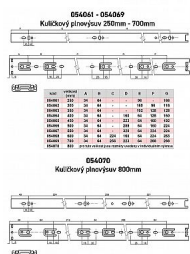

Guličkový plnovýsuv 600mm zn 45 kg

» PRE TRUHLÁROV » NÁBYTKOVÉ KOVANIE

Dodávateľské číslo	054068
EAN	8590531540684
Kód produktu	04050-0875
Balení	1 Ks

nosnosť 45 kg, různé délky, v páru pro jeden šuplík
Výsuvy jsou baleny v kartonu po 10 sadách, jejich výška je 45,3 mm, šířka 12,7 mm a nosnosť 45 kg.
Jednotlivé díly jsou oddělitelné pomocí jednoduché západky.
Povrchová úprava - galvanické zinkování.