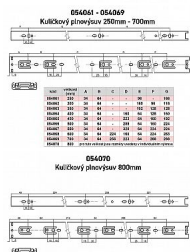

# Guličkový plnovýsuv 600mm zn 45 kg

» PRE TRUHLÁROV » NÁBYTKOVÉ KOVANIE

Dodávateľské číslo	054068
EAN	8590531540684
Kód produktu	04050-0875
Balení	1 Ks

nosnosť 45 kg, různé délky, v páru pro jeden šuplík  
Výsuvy jsou baleny v kartonu po 10 sadách, jejich výška je 45,3 mm, šířka 12,7 mm a nosnost 45 kg.  
Jednotlivé díly jsou oddělitelné pomocí jednoduché západky.  
Povrchová úprava - galvanické zinkování.