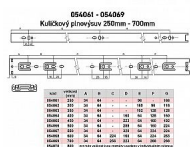

Guličkový plnovýsuv 600mm zn 45 kg

» PRE TRUHLÁROV » NÁBYTKOVÉ KOVANIE

Dodávateľské číslo	054068
EAN	8590531540684
Kód produktu	04050-0875
Balení	1 Ks

nosnosť 45 kg, rôzne dĺžky, v páru pro jeden šuplík
Výsuvy jsou baleny v kartonu po 10 sadách, jejich výška je 45,3 mm, šířka 12,7 mm a nosnost 45 kg.
Jednotlivé díly jsou oddělitelné pomocí jednoduché západky.
Povrchová úprava - galvanické zinkování.