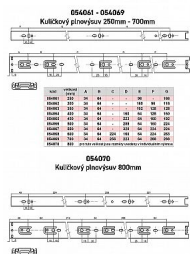

Guličkový plnovýsuv 600mm zn 45 kg

» PRE TRUHLÁROV » NÁBYTKOVÉ KOVANIE

Dodávateľské číslo	054068
EAN	8590531540684
Kód produktu	04050-0875
Balení	1 Ks

nosnosť 45 kg, různé délky, v páru pro jeden šuplík
Výsuvy jsou baleny v kartonu po 10 sadách, jejich výška je 45,3 mm, šířka 12,7 mm a nosnosť 45 kg.
Jednotlivé díly jsou oddělitelné pomocí jednoduché západky.
Povrchová úprava - galvanické zinkování.