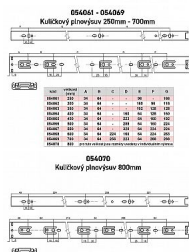

# Guličkový plnovýsuv 700mm zn 45 kg

» PRE TRUHLÁROV » NÁBYTKOVÉ KOVANIE

Dodávateľské číslo	054069
EAN	8590531540691
Kód produktu	04050-0880
Balení	1 Ks

nosnosť 45 kg, různé délky, v páru pro jeden šuplík  
Výsuvy jsou baleny v kartonu po 10 sadách, jejich výška je 45,3 mm, šířka 12,7 mm a nosnost 45 kg.  
Jednotlivé díly jsou oddělitelné pomocí jednoduché západky.  
Povrchová úprava - galvanické zinkování.