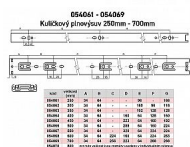

Guličkový plnovýsuv 700mm zn 45 kg

» PRE TRUHLÁROV » NÁBYTKOVÉ KOVANIE

Dodávateľské číslo	054069
EAN	8590531540691
Kód produktu	04050-0880
Balení	1 Ks

nosnost 45 kg, různé délky, v páru pro jeden šuplík
Výsuvy jsou baleny v kartonu po 10 sadách, jejich výška je 45,3 mm, šířka 12,7 mm a nosnost 45 kg.
Jednotlivé díly jsou oddělitelné pomocí jednoduché západky.
Povrchová úprava - galvanické zinkování.