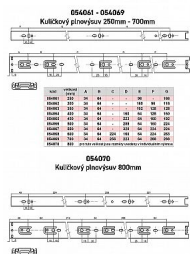

Guličkový plnovýsuv 700mm zn 45 kg

» PRE TRUHLÁROV » NÁBYTKOVÉ KOVANIE

Dodávateľské číslo	054069
EAN	8590531540691
Kód produktu	04050-0880
Balení	1 Ks

nosnosť 45 kg, různé délky, v páru pro jeden šuplík
Výsuvy jsou baleny v kartonu po 10 sadách, jejich výška je 45,3 mm, šířka 12,7 mm a nosnosť 45 kg.
Jednotlivé díly jsou oddělitelné pomocí jednoduché západky.
Povrchová úprava - galvanické zinkování.