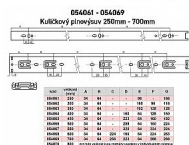

Guličkový plnovýsuv 700mm zn 45 kg

» PRE TRUHLÁROV » NÁBYTKOVÉ KOVANIE

Dodávateľské číslo	054069
EAN	8590531540691
Kód produktu	04050-0880
Balení	1 Ks

nosnosť 45 kg, rôzne dĺžky, v páru pro jeden šuplík
Výsuvy jsou baleny v kartonu po 10 sadách, jejich výška je 45,3 mm, šířka 12,7 mm a nosnost 45 kg.
Jednotlivé díly jsou oddělitelné pomocí jednoduché západky.
Povrchová úprava - galvanické zinkování.