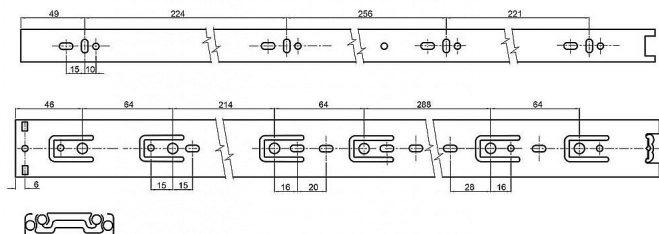

Guličkový plnovýsuv 800mm zn 45 kg

» PRE TRUHLÁROV » NÁBYTKOVÉ KOVANIE

054070 Kuličkový plnovýsuv 800mm

Dodávateľské číslo	054070
EAN	8590531540707
Kód produktu	04050-0885
Balení	1 Ks

nosnost 45 kg, různé délky, v páru pro jeden šuplík
Výsuvy jsou baleny v kartonu po 10 sadách, jejich výška je 45,3 mm, šířka 12,7 mm a nosnost 45 kg.

Jednotlivé díly jsou oddělitelné pomocí jednoduché západky.

Povrchová úprava - galvanické zinkování.

Dostupnosť na hlavnom sklade: u dodávateľa
Dostupné množstvo u dodávateľa: sklad dodávateľa