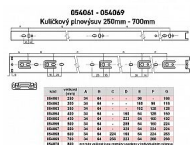

# Guličkový plnovýsuv 800mm zn 45 kg

» PRE TRUHLÁROV » NÁBYTKOVÉ KOVANIE

Dodávateľské číslo	054070
EAN	8590531540707
Kód produktu	04050-0885
Balení	1 Ks

nosnosť 45 kg, rôzne dĺžky, v páru pro jeden šuplík  
Výsuvy jsou baleny v kartonu po 10 sadách, jejich výška je 45,3 mm, šířka 12,7 mm a nosnost 45 kg.  
Jednotlivé díly jsou oddělitelné pomocí jednoduché západky.  
Povrchová úprava - galvanické zinkování.