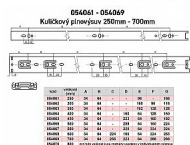

Guličkový plnovýsuv 800mm zn 45 kg

» PRE TRUHLÁROV » NÁBYTKOVÉ KOVANIE

Dodávateľské číslo	054070
EAN	8590531540707
Kód produktu	04050-0885
Balení	1 Ks

nosnosť 45 kg, rôzne dĺžky, v páru pro jeden šuplík
Výsuvy jsou baleny v kartonu po 10 sadách, jejich výška je 45,3 mm, šířka 12,7 mm a nosnosť 45 kg.
Jednotlivé díly jsou oddělitelné pomocí jednoduché západky.
Povrchová úprava - galvanické zinkování.