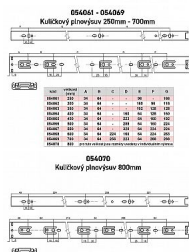

Guličkový plnovýsuv bez doťahu

» PRE TRUHLÁROV » NÁBYTKOVÉ KOVANIE

Kód produktu

MP04050-0840

nosnost 45 kg, různé délky, v páru pro jeden šuplík
Výsuvy jsou baleny v kartonu po 10 sadách, jejich výška je 45,3 mm, šířka 12,7 mm a nosnost 45 kg.
Jednotlivé díly jsou oddělitelné pomocí jednoduché západky.
Povrchová úprava - galvanické zinkování.