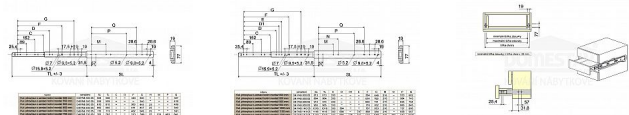

Guličkový plnovýsuv s aretáciou bočnou 1000mm

» PRE TRUHLÁROV » NÁBYTKOVÉ KOVANIE

Popis

povrchová úprava bílý zinek aretace v plně vysunutě a zavřené poloze uchycení výsuvu pomocí vrtů (nesjou součástí balení) maximální statické zatížení max. 200kg

Dodávateľské číslo	854012
Kód produktu	04050-0965
Balení	1 Ks

ocelový plnovýsuv s kuličkovými ložisky pro boční montáž
povrchová úprava bílý zinek
aretace v plně vysunutě a zavřené poloze
uchycení výsuvu pomocí vrtů (nesjou součástí balení)
maximální statické zatížení max. 200kg
cena za sadu na 1 šuplík (2 kusy = 1 sada)