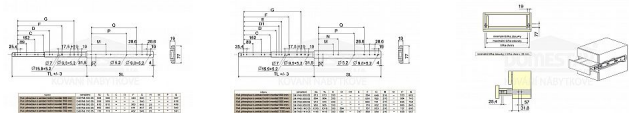

Guličkový plnovýsuv s aretáciou bočnou 1000mm

» PRE TRUHLÁROV » NÁBYTKOVÉ KOVANIE

Popis

povrchová úprava bílý zinek aretace v plně vysunutě a zavřené poloze uchycení výsuvu pomocí vrtů (nesjou součástí balení) maximální statické zatížení max. 200kg

Dodávateľské číslo	854012
Kód produktu	04050-0965
Balení	1 Ks

ocelový plnovýsuv s kuličkovými ložisky pro boční montáž
povrchová úprava bílý zinek
aretace v plně vysunutě a zavřené poloze
uchycení výsuvu pomocí vrtů (nesjou součástí balení)
maximální statické zatížení max. 200kg
cena za sadu na 1 šuplík (2 kusy = 1 sada)