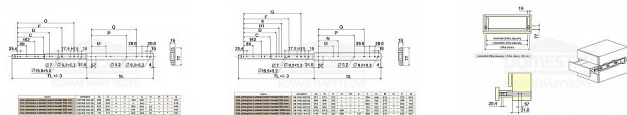

## Popis

povrchová úprava bílý zinek aretace v plně vysunutě a zavřené poloze uchycení výsuvu pomocí vrtů (nesjou součástí balení) maximální statické zatížení max. 200kg

Dodávateľské číslo	854013
Kód produktu	04050-0970
Balení	1 Ks

ocelový plnovýsuv s kuličkovými ložisky pro boční montáž  
povrchová úprava bílý zinek  
aretace v plně vysunutě a zavřené poloze  
uchycení výsuvu pomocí vrtů (nesjou součástí balení)  
maximální statické zatížení max. 200kg  
cena za sadu na 1 šuplík (2 kusy = 1 sada)