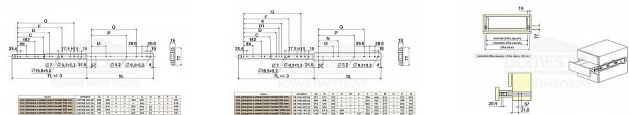

Guličkový plnovýsuv s aretáciou bočnou 1100mm

» PRE TRUHLÁROV » NÁBYTKOVÉ KOVANIE

Popis

povrchová úprava bílý zinek aretace v plně vysunutě a zavřené poloze uchycení výsuvu pomocí vrtů (nesjou součástí balení) maximální statické zatížení max. 200kg

| | |
|--------------------|------------|
| Dodávateľské číslo | 854013 |
| Kód produktu | 04050-0970 |
| Balení | 1 Ks |

ocelový plnovýsuv s kuličkovými ložisky pro boční montáž
povrchová úprava bílý zinek
aretace v plně vysunutě a zavřené poloze
uchycení výsuvu pomocí vrtů (nesjou součástí balení)
maximální statické zatížení max. 200kg
cena za sadu na 1 šuplík (2 kusy = 1 sada)