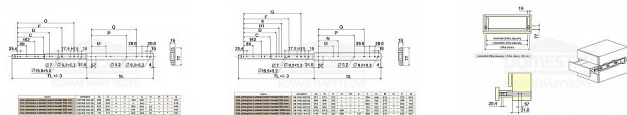

Guličkový plnovýsuv s aretáciou bočnou 550mm

» PRE TRUHLÁROV » NÁBYTKOVÉ KOVANIE

Popis

povrchová úprava bílý zinek aretace v plně vysunutě a zavřené poloze uchycení výsuvu pomocí vrtů (nesjou součástí balení) maximální statické zatížení max. 200kg

Dodávateľské číslo	854003
Kód produktu	04050-0930
Balení	1 Ks

ocelový plnovýsuv s kuličkovými ložisky pro boční montáž
povrchová úprava bílý zinek
aretace v plně vysunutě a zavřené poloze
uchycení výsuvu pomocí vrtů (nesjou součástí balení)
maximální statické zatížení max. 200kg
cena za sadu na 1 šuplík (2 kusy = 1 sada)