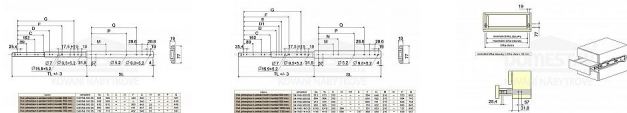

Guličkový plnovýsuv s aretáciou bočnou 600mm

» PRE TRUHLÁROV » NÁBYTKOVÉ KOVANIE

Popis

povrchová úprava bílý zinek aretace v plně vysunutě a zavřené poloze uchycení výsuvu pomocí vrtů (nesjou součástí balení) maximální statické zatížení max. 200kg

Dodávateľské číslo	854004
Kód produktu	04050-0935
Balení	1 Ks

ocelový plnovýsuv s kuličkovými ložisky pro boční montáž
povrchová úprava bílý zinek
aretace v plně vysunutě a zavřené poloze
uchycení výsuvu pomocí vrtů (nesjou součástí balení)
maximální statické zatížení max. 200kg
cena za sadu na 1 šuplík (2 kusy = 1 sada)