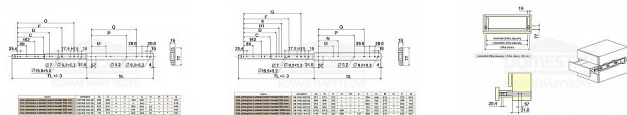

Guličkový plnovýsuv s aretáciou bočnou 650mm

» PRE TRUHLÁROV » NÁBYTKOVÉ KOVANIE

Popis

povrchová úprava bílý zinek aretace v plně vysunuté a zavřené poloze uchycení výsuvu pomocí vrtů (nesjou součástí balení) maximální statické zatížení max. 200kg

Dodávateľské číslo	854005
Kód produktu	04050-0940
Balení	1 Ks

ocelový plnovýsuv s kuličkovými ložisky pro boční montáž
povrchová úprava bílý zinek
aretace v plně vysunuté a zavřené poloze
uchycení výsuvu pomocí vrtů (nesjou součástí balení)
maximální statické zatížení max. 200kg
cena za sadu na 1 šuplík (2 kusy = 1 sada)