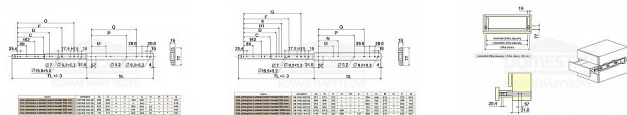

Guličkový plnovýsuv s aretáciou bočnou 650mm

» PRE TRUHLÁROV » NÁBYTKOVÉ KOVANIE

Popis

povrchová úprava bílý zinek aretace v plně vysunutě a zavřené poloze uchycení výsuvu pomocí vrtů (nesjou součástí balení) maximální statické zatížení max. 200kg

Dodávateľské číslo	854005
Kód produktu	04050-0940
Balení	1 Ks

ocelový plnovýsuv s kuličkovými ložisky pro boční montáž
povrchová úprava bílý zinek
aretace v plně vysunutě a zavřené poloze
uchycení výsuvu pomocí vrtů (nesjou součástí balení)
maximální statické zatížení max. 200kg
cena za sadu na 1 šuplík (2 kusy = 1 sada)