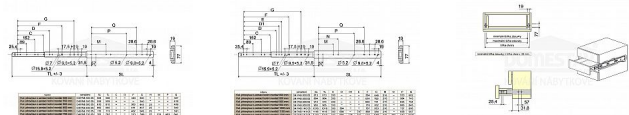

Guličkový plnovýsuv s aretáciou bočnou 650mm

» PRE TRUHLÁROV » NÁBYTKOVÉ KOVANIE

Popis

povrchová úprava bílý zinek aretace v plně vysunutě a zavřené poloze uchycení výsuvu pomocí vrtů (nesjou součástí balení) maximální statické zatížení max. 200kg

Dodávateľské číslo	854005
Kód produktu	04050-0940
Balení	1 Ks

ocelový plnovýsuv s kuličkovými ložisky pro boční montáž
povrchová úprava bílý zinek
aretační v plně vysunutě a zavřené poloze
uchycení výsuvu pomocí vrtů (nesjou součástí balení)
maximální statické zatížení max. 200kg
cena za sadu na 1 šuplík (2 kusy = 1 sada)