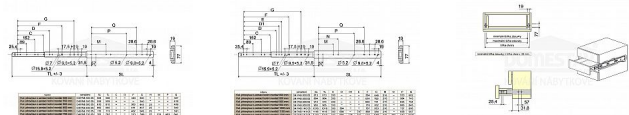

Guličkový plnovýsuv s aretáciou bočnou 750mm

» PRE TRUHLÁROV » NÁBYTKOVÉ KOVANIE

Popis

povrchová úprava bílý zinek aretace v plně vysunutě a zavřené poloze uchycení výsuvu pomocí vrtů (nesjou součástí balení) maximální statické zatížení max. 200kg

Dodávateľské číslo	854007
Kód produktu	04050-0945
Balení	1 Ks

ocelový plnovýsuv s kuličkovými ložisky pro boční montáž
povrchová úprava bílý zinek
aretace v plně vysunutě a zavřené poloze
uchycení výsuvu pomocí vrtů (nesjou součástí balení)
maximální statické zatížení max. 200kg
cena za sadu na 1 šuplík (2 kusy = 1 sada)