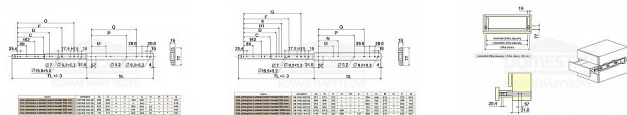

Guličkový plnovýsuv s aretáciou bočnou 750mm

» PRE TRUHLÁROV » NÁBYTKOVÉ KOVANIE

Popis

povrchová úprava bílý zinek aretace v plně vysunutě a zavřené poloze uchycení výsuvu pomocí vrtů (nesjou součástí balení) maximální statické zatížení max. 200kg

Dodávateľské číslo	854007
Kód produktu	04050-0945
Balení	1 Ks

ocelový plnovýsuv s kuličkovými ložisky pro boční montáž
povrchová úprava bílý zinek
aretace v plně vysunutě a zavřené poloze
uchycení výsuvu pomocí vrtů (nesjou součástí balení)
maximální statické zatížení max. 200kg
cena za sadu na 1 šuplík (2 kusy = 1 sada)