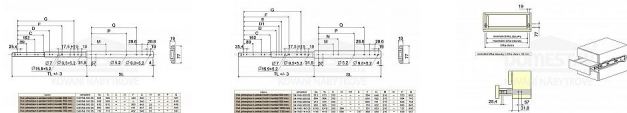

Guličkový plnovýsuv s aretáciou bočnou 800mm

» PRE TRUHLÁROV » NÁBYTKOVÉ KOVANIE

Popis

povrchová úprava bílý zinek aretace v plně vysunutě a zavřené poloze uchycení výsuvu pomocí vrtů (nesjou součástí balení) maximální statické zatížení max. 200kg

Dodávateľské číslo	854008
EAN	8590531540097
Kód produktu	04050-0950
Balení	1 Ks

ocelový plnovýsuv s kuličkovými ložisky pro boční montáž
povrchová úprava bílý zinek
aretace v plně vysunutě a zavřené poloze
uchycení výsuvu pomocí vrtů (nesjou součástí balení)
maximální statické zatížení max. 200kg
cena za sadu na 1 šuplík (2 kusy = 1 sada)

Dostupnosť na hlavnom sklade: u dodávateľa
Dostupné množstvo u dodávateľa: sklad dodávateľa