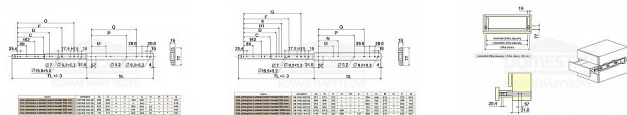

Guličkový plnovýsuv s aretáciou bočnou 850mm

» PRE TRUHLÁROV » NÁBYTKOVÉ KOVANIE

Popis

povrchová úprava bílý zinek aretace v plně vysunutě a zavřené poloze uchycení výsuvu pomocí vrtů (nesjou součástí balení) maximální statické zatížení max. 200kg

Dodávateľské číslo	854009
Kód produktu	04050-0955
Balení	1 Ks

ocelový plnovýsuv s kuličkovými ložisky pro boční montáž
povrchová úprava bílý zinek
aretační v plně vysunutě a zavřené poloze
uchycení výsuvu pomocí vrtů (nesjou součástí balení)
maximální statické zatížení max. 200kg
cena za sadu na 1 šuplík (2 kusy = 1 sada)