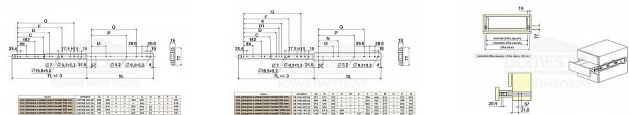

## Popis

povrchová úprava bílý zinek aretace v plně vysunutě a zavřené poloze uchycení výsuvu pomocí vrtů (nesjou součástí balení) maximální statické zatížení max. 200kg

Dodávateľské číslo	854010
Kód produktu	04050-0957
Balení	1 Ks

ocelový plnovýsuv s kuličkovými ložisky pro boční montáž  
povrchová úprava bílý zinek  
aretace v plně vysunutě a zavřené poloze  
uchycení výsuvu pomocí vrtů (nesjou součástí balení)  
maximální statické zatížení max. 200kg  
cena za sadu na 1 šuplík (2 kusy = 1 sada)