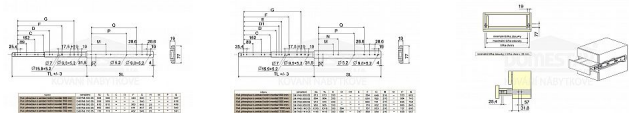

Guličkový plnovýsuv s sretáciou pre zaťaženie 200 kg

» PRF TRIIHI ÁROV » NÁRYTKOVÉ KOVANIF

Popis

povrchová úprava bílý zinek aretace v plně vysunutě a zavřené poloze uchycení výsuvu pomocí vrtů (nesjou součástí balení) maximální statické zatížení max. 200kg

Kód produktu

MP04050-0925

ocelový plnovýsuv s kuličkovými ložisky pro boční montáž
povrchová úprava bílý zinek
aretace v plně vysunutě a zavřené poloze
uchycení výsuvu pomocí vrtů (nesjou součástí balení)
maximální statické zatížení max. 200kg
cena za sadu na 1 šuplík (2 kusy = 1 sada)