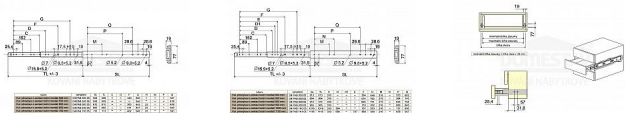

Guličkový plnovýsuv s sretáciou pre zaťaženie 200 kg

» PRF TRIIHI ÁROV » NÁRYTKOVÉ KOVANIF

Popis

povrchová úprava bílý zinek aretace v plně vysunutě a zavřené poloze uchycení výsuvu pomocí vrtů (nesjou součástí balení) maximální statické zatížení max. 200kg

Kód produktu

MP04050-0925

ocelový plnovýsuv s kuličkovými ložisky pro boční montáž
povrchová úprava bílý zinek
aretace v plně vysunutě a zavřené poloze
uchycení výsuvu pomocí vrtů (nesjou součástí balení)
maximální statické zatížení max. 200kg
cena za sadu na 1 šuplík (2 kusy = 1 sada)