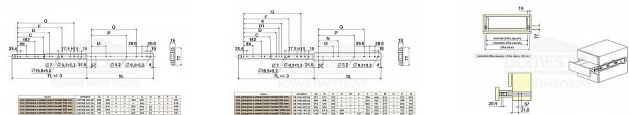

Guličkový plnovýsuv s sretáciou pre zaťaženie 200 kg

» PRF TRIIHI ÁROV » NÁRYTKOVÉ KOVANIF

Popis

povrchová úprava bílý zinek aretace v plně vysunutě a zavřené poloze uchycení výsuvu pomocí vrtů (nesjou součástí balení) maximální statické zatížení max. 200kg

Kód produktu

MP04050-0925

ocelový plnovýsuv s kuličkovými ložisky pro boční montáž
povrchová úprava bílý zinek
aretace v plně vysunutě a zavřené poloze
uchycení výsuvu pomocí vrtů (nesjou součástí balení)
maximální statické zatížení max. 200kg
cena za sadu na 1 šuplík (2 kusy = 1 sada)