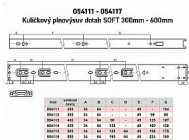

Guličkový plnovýsuv SOFT s doťahom

» PRE TRUHLÁROV » NÁBYTKOVÉ KOVANIE

Kód produktu

MP04050-0890

Výsuvy jsou vybaveny patentovaným mechanismem pro tlumený dotah., v páru pro 1 šuplík

Výsuvy jsou baleny v kartonu po 10 sadách, jejich výška je 45,3 mm, šířka 12,7 mm a nosnost 45 kg.

Jednotlivé díly jsou oddělitelné pomocí jednoduché západky.

Povrchová úprava - galvanické zinkování.

Dostupnosť na hlavnom sklade:

viac ako 50 ks

Popis

- nosnosť 45kg